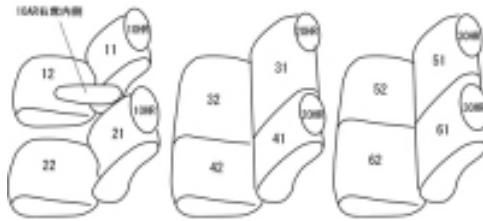

Autobacsオリジナル スタイリッシュ
ブラック×ワインステッチ
3列車全席分

トヨタ シーダ H8/8 ~ 11/12

商品番号	ET-0202	年式	H8(1996)/8 ~ H11(1999)/12		定員	8人
型式	CXR10G / CXR20G / TCR10G / TCR20G					
グレード	X系					
適合形状	後期 2列目アームレスト無し 1列目アームレスト付き車は背もたれカバーに穴を開ける加工が必要です					
シート パターン	ヘッドレスト総数	1列目肘掛	2列目肘掛	3列目肘掛	サイドエアバッグ	
	6	0~1	0	0	設定なし	
適合不可						