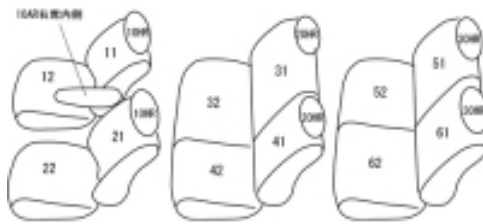

### トヨタ シーダ H8/8 ~ 11/12

商品番号	ET-0202	年式	H8(1996)/8 ~ H11(1999)/12		定員	8人
型式	CXR10G / CXR20G / TCR10G / TCR20G					
グレード	X系					
適合形状	後期 2列目アームレスト無し 1列目アームレスト付き車は背もたれカバーに穴を開ける加工が必要です					
シートパターン	ヘッドレスト総数	1列目肘掛	2列目肘掛	3列目肘掛	サイドエアバッグ	
	6	0~1	0	0	設定なし	
適合不可						