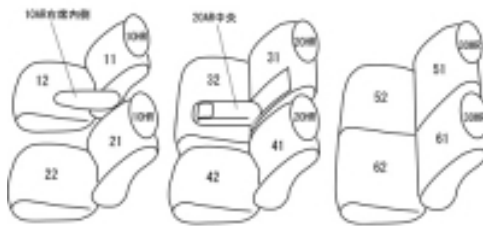

Autobacsオリジナル スタイリッシュ
ブラック×ワインステッチ
3列車全席分

トヨタ シーダ H8/8 ~ 11/12

| | | | | | | |
|---------|-----------------------------------|-------|---------------------------|-------|----------|----|
| 商品番号 | ET-0201 | 年式 | H8(1996)/8 ~ H11(1999)/12 | | 定員 | 8人 |
| 型式 | CXR10G / CXR20G / TCR10G / TCR20G | | | | | |
| グレード | エルセオ系 / アエラス系 / X系 | | | | | |
| 適合形状 | 後期 2列目アームレスト有り | | | | | |
| シートパターン | ヘッドレスト総数 | 1列目肘掛 | 2列目肘掛 | 3列目肘掛 | サイドエアバッグ | |
| | 6 | 1 | 1 | 0 | 設定なし | |
| 適合不可 | | | | | | |