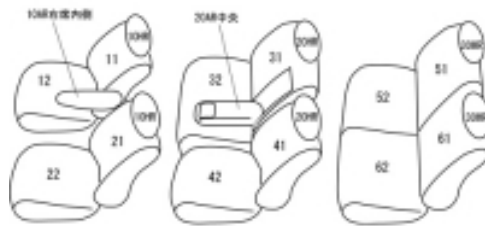

Autobacsオリジナル スタイリッシュ
ブラック×ワインステッチ
3列車全席分

トヨタ シーダ H8/8 ~ 11/12

商品番号	ET-0201	年式	H8(1996)/8 ~ H11(1999)/12	定員	8人
型式	CXR10G / CXR20G / TCR10G / TCR20G				
グレード	エルセオ系 / アエラス系 / X系				
適合形状	後期 2列目アームレスト有り				
シートパターン	ヘッドレスト総数	1列目肘掛	2列目肘掛	3列目肘掛	サイドエアバッグ
	6	1	1	0	設定なし
適合不可					