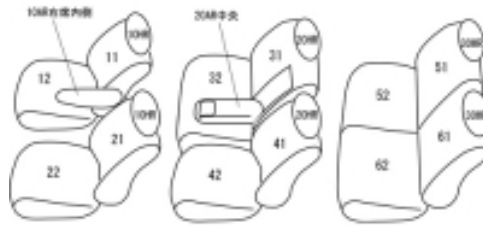

Autobacsオリジナルスタイリッシュ
ブラック×ワインステッチ
3列車全席分

トヨタ ルシーダ H8/8 ~ 11/12

商品番号	ET-0201	年式	H8(1996)/8 ~ H11(1999)/12	定員	8人
型式	CXR10G / CXR20G / TCR10G / TCR20G				
グレード	エルセオ系 / アエラス系 / X系				
適合形状	後期 2列目アームレスト有り				
シートパターン	ヘッドレスト総数	1列目肘掛	2列目肘掛	3列目肘掛	サイドエアバッグ
	6	1	1	0	設定なし
適合不可					