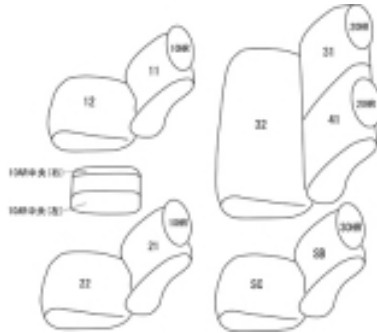

# Autobacsオリジナル スタイリッシュ ブラック×ワインステッチ 2列車全席分

## ニッサン キャラバン ワゴン

商品番号	EN-5299	年式	R3(2021)/11 ~	定員	10人
型式	E26				
グレード	GX / AUTECH エクステリアセレクション {特装車 ワゴン (10人乗り) スーパーロングボディ・ワイド幅(全幅1880mm)}				
適合形状	GX (標準幅のロングボディ、標準幅のスーパーロングボディ、共に可) の1列目と2列目 AUTECH エクステリアセレクション (設定が標準幅のロングボディのみ 対応) の1列目と2列目に適合します 3、4列目はEN-5293  {特装車 ワゴン (10人乗り) スーパーロングボディ・ワイド幅(全幅1880mm)の1列目と2列目に適合します 3 、4列目はEN-5653}				
シート パターン	ヘッドレスト総数	1列目肘掛	2列目肘掛	3列目肘掛	サイドエアバッグ
	5	2	0		設定なし
適合不可	ワゴン DX / EX バン / 上記以外の特装車 LV (福祉車両) 送迎タイプワゴンGX / LV (福祉車両) チェアキャブ オプション・後席アームレスト装着車				