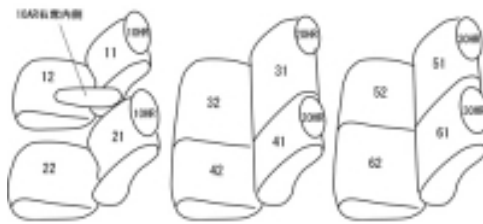

Autobacsオリジナルスタイリッシュ ブラック×ワインステッチ 3列車全席分

トヨタ シーダ H4/1 ~ 8/7

商品番号	ET-0200	年式	H4(1992)/1 ~ H8 (1996)/7		定員	8人
型式	CXR10G / CXR20G / TCR10G / TCR20G					
グレード	X/X-ジョイフルキャノピー / X-ラグジュアリー系 / X-ツインムーンルーフ / X-ミドルルーフ X-リミテッド					
適合形状	前・中期 1列目アームレスト(オプション)対応 1列目アームレスト付き車は背もたれカバーに穴を開ける加工が必要です					
シート パターン	ヘッドレスト総数	1列目肘掛	2列目肘掛	3列目肘掛	サイドエアバッグ	
	6	0/1	0	0	設定なし	
適合不可						