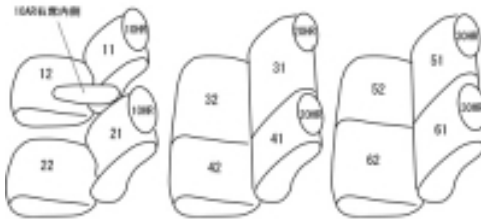

Autobacsオリジナル スタイリッシュ

ブラック×ワインステッチ

3列車全席分

トヨタ シーダ H4/1 ~ 8/7

商品番号	ET-0200	年式	H4(1992)/1 ~ H8 (1996)/7		定員	8人
型式	CXR10G / CXR20G / TCR10G / TCR20G					
グレード	X/X-ジョイフルキャンビー / X-ラグジュアリー系 / X-ツインムーンルーフ / X-ミドルルーフ X-リミテッド					
適合形状	前・中期 1列目アームレスト(オプション)対応 1列目アームレスト付き車は背もたれカバーに穴を開ける加工が必要です					
シート パターン	ヘッドレスト総数	1列目肘掛	2列目肘掛	3列目肘掛	サイドエアバッグ	
	6	0/1	0	0	設定なし	
適合不可						