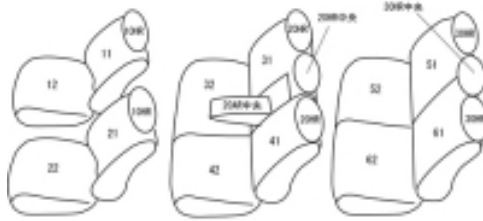

Autobacsオリジナル スタイリッシュ
ブラック×ワインステッチ
3列車全席分

トヨタ ランドクルーザー プラド H14/10～21/9

商品番号	ET-0251	年式	H14(2002)/10～ H21(2009)/9	定員	8人
型式	GRJ120W / GRJ121W / VZJ120W / VZJ121W KDJ120W / KDJ121W / RZJ120W / TRJ120W				
グレード	TZ / TX / TX-リミテッド				
適合形状	5ドア・8人乗り				
シート パターン	ヘッドレスト総数	1列目肘掛	2列目肘掛	3列目肘掛	サイドエアバッグ
	8	0	1	0	×
適合不可	3ドア・5人乗り 1列目パワーシート 本革シート				