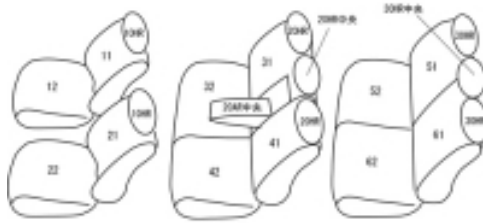

Autobacsオリジナルスタイリッシュ  
ブラック×ワインステッチ  
3列車全席分

トヨタ ランドクルーザー プラド H14/10～21/9

商品番号	ET-0251	年式	H14(2002)/10～ H21(2009)/9	定員	8人
型式	GRJ120W / GRJ121W / VZJ120W / VZJ121W KDJ120W / KDJ121W / RZJ120W / TRJ120W				
グレード	TZ / TX / TX-リミテッド				
適合形状	5ドア・8人乗り				
シート パターン	ヘッドレスト総数	1列目肘掛	2列目肘掛	3列目肘掛	サイドエアバッグ
	8	0	1	0	×
適合不可	3ドア・5人乗り 1列目パワーシート 本革シート				