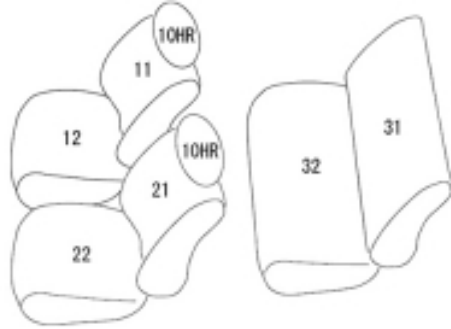

Autobacsオリジナル スタイリッシュ  
ブラック×ワインステッチ  
軽自動車全席分

スズキ エブリィ

商品番号	ES-6082	年式	R6(2024)/3~	定員	4人
型式	DA17V / DA18V				
グレード	PC				
適合形状	助手席シートバックテーブル装備・1列目背もたれヘッドレスト分離型・2列目ヘッドレスト無しに対応				
シート パターン	ヘッドレスト総数	1列目肘掛	2列目肘掛	3列目肘掛	サイドエアバッグ
	2	0	0		設定なし
適合不可	助手席シートバックテーブル無し ES-6037に適合				