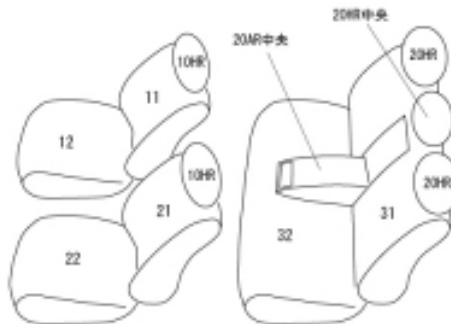

Autobacsオリジナル スタイリッシュ  
ブラック×ワインステッチ  
2列車全席分

トヨタ クラウン クロスオーバー

商品番号	ET-1457	年式	R4(2022)/9~	定員	5人
型式	AZSH35				
グレード	X				
適合形状	1列目手動シート 2列目一体型シート				
シート パターン	ヘッドレスト総数	1列目肘掛	2列目肘掛	3列目肘掛	サイドエアバッグ
	5	0	1	-	
適合不可	本革シート車 運転席パワーシート車 2列目背もたれ6:4分割シート 2列目背もたれ4:2:4分割シート(オプション)装着車 前席マルチホルダー(オプション)装着車 インテリアイルミネーション(オプション)装着車				