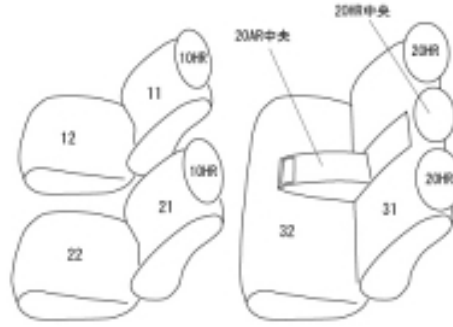

Autobacsオリジナル スタイリッシュ
ブラック×ワインステッチ
2列車全席分

トヨタ クラウン クロスオーバー

商品番号	ET-1457	年式	R4(2022)/9~	定員	5人
型式	AZSH35				
グレード	X				
適合形状	1列目手動シート 2列目一体型シート				
シート パターン	ヘッドレスト総数	1列目肘掛	2列目肘掛	3列目肘掛	サイドエアバッグ
	5	0	1	-	
適合不可	本革シート車 運転席パワーシート車 2列目背もたれ6:4分割シート 2列目背もたれ4:2:4分割シート(オプション)装着車 前席マルチホルダー(オプション)装着車 インテリアイルミネーション(オプション)装着車				