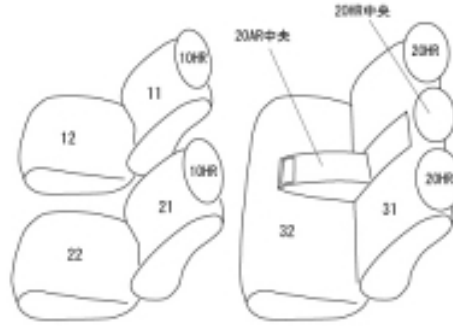

Autobacsオリジナル スタイリッシュ
ブラック×ワインステッチ
2列車全席分

トヨタ クラウン クロスオーバー

| | | | | | |
|-------------|--|-------|-------------|-------|----------|
| 商品番号 | ET-1457 | 年式 | R4(2022)/9~ | 定員 | 5人 |
| 型式 | AZSH35 | | | | |
| グレード | X | | | | |
| 適合形状 | 1列目手動シート 2列目一体型シート | | | | |
| シート パターン | ヘッドレスト総数 | 1列目肘掛 | 2列目肘掛 | 3列目肘掛 | サイドエアバッグ |
| | 5 | 0 | 1 | - | |
| 適合不可 | 本革シート車 運転席パワーシート車 2列目背もたれ6:4分割シート 2列目背もたれ4:2:4分割シート(オプション)装着車 前席マルチホルダー(オプション)装着車 インテリアイルミネーション(オプション)装着車 | | | | |