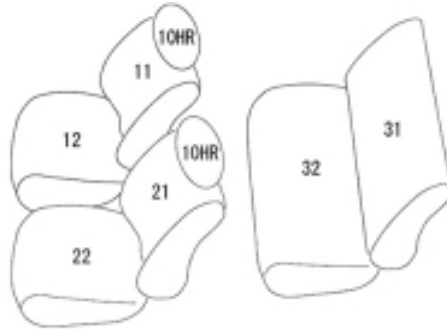

Autobacsオリジナル スタイリッシュ  
ブラック×ワインステッチ  
軽自動車全席分

マツダ スクラム

商品番号	ES-6082	年式	R6(2024)/4~	定員	4人
型式	DG17V / DG18V				
グレード	PC				
適合形状	助手席シートバックテーブル装備・1列目背もたれヘッドレスト分離型・2列目ヘッドレスト無しに対応				
シート パターン	ヘッドレスト総数	1列目肘掛	2列目肘掛	3列目肘掛	サイドエアバッグ
	2	0	0		設定なし
適合不可	助手席シートバックテーブル無し ES-6037に適合 R8.5.28 商品改良後のPA				

商品コード : 01761775

JANコード : 4549802119986