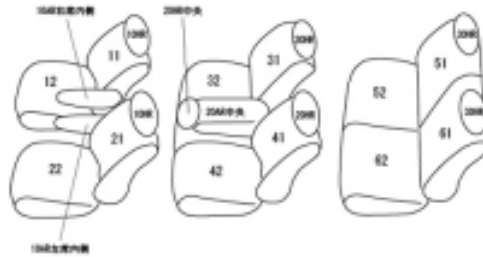

Autobacsオリジナル スタイリッシュ

ブラック×ワインステッチ

3列車全席分

トヨタ ウィッシュ H15/1 ~ 17/9

商品番号	ET-0206	年式	H15(2003)/1 ~ H17(2005)/9	定員	7人
型式	ZNE10G / ZNE14G / ANE10G				
グレード	1.8X / 1.8X-Eパッケージ / 2.0G / ネオエディション				
適合形状	1列目枕型ヘッドレスト 1列目アームレスト付き車は背もたれカバーに穴を開ける加工が必要です				
シートパターン	ヘッドレスト総数	1列目肘掛	2列目肘掛	3列目肘掛	サイドエアバッグ
	7	0~2	1	0	×
適合不可					