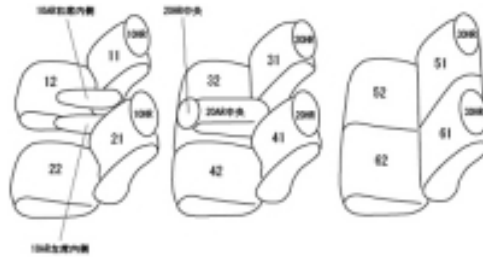

Autobacsオリジナル スタイリッシュ

ブラック×ワインステッチ

3列車全席分

トヨタ ウィッシュ H15/1 ~ 17/9

商品番号	ET-0206	年式	H15(2003)/1 ~ H17(2005)/9		定員	7人
型式	ZNE10G / ZNE14G / ANE10G					
グレード	1.8X / 1.8X-Eパッケージ / 2.0G / ネオエディション					
適合形状	1列目枕型ヘッドレスト 1列目アームレスト付き車は背もたれカバーに穴を開ける加工が必要です					
シートパターン	ヘッドレスト総数	1列目肘掛	2列目肘掛	3列目肘掛	サイドエアバッグ	
	7	0~2	1	0	×	
適合不可						