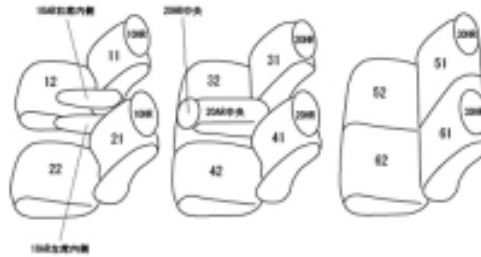

Autobacsオリジナル スタイリッシュ

ブラック×ワインステッチ

3列車全席分

トヨタ ウィッシュ H15/1 ~ 17/9

商品番号	ET-0206	年式	H15(2003)/1 ~ H17(2005)/9		定員	7人
型式	ZNE10G / ZNE14G / ANE10G					
グレード	1.8X / 1.8X-Eパッケージ / 2.0G / ネオエディション					
適合形状	1列目枕型ヘッドレスト 1列目アームレスト付き車は背もたれカバーに穴を開ける加工が必要です					
シートパターン	ヘッドレスト総数	1列目肘掛	2列目肘掛	3列目肘掛	サイドエアバッグ	
	7	0~2	1	0	×	
適合不可						