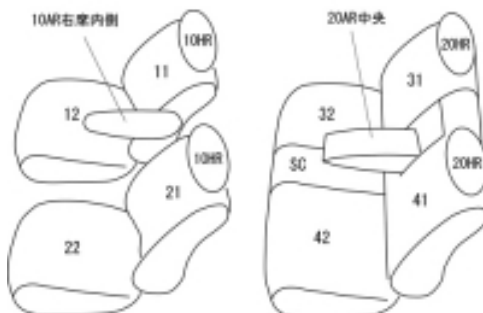

Autobacsオリジナル スタイリッシュ ブラック×ワインステッチ 2列車全席分

トヨタ ラクティス H17/10～19/12

商品番号	ET-0145	年式	H17(2005)/10～ H19(2007)/12	定員	5人
型式	NCP100				
グレード	G/G-Sパッケージ/G-Lパノラマパッケージ/G-パノラマパッケージ/G-Lパッケージ G-HIDセレクション(-) / G-Lパッケージ-HIDセレクション(-)				
適合形状	2WD 1列目アームレスト付き車は背もたれカバーに穴を開ける加工が必要です				
シート パターン	ヘッドレスト総数	1列目肘掛	2列目肘掛	3列目肘掛	サイドエアバッグ
	4	0/1	1	-	×
適合不可	X/X-Lパッケージ/4WD				