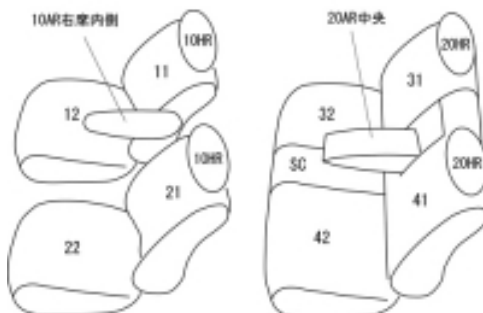

Autobacsオリジナル スタイリッシュ
ブラック×ワインステッチ
2列車全席分

トヨタ ラクティス H17/10～19/12

商品番号	ET-0145	年式	H17(2005)/10～ H19(2007)/12	定員	5人
型式	NCP100				
グレード	G/G-Sパッケージ/G-Lパノラマパッケージ/G-パノラマパッケージ/G-Lパッケージ G-HIDセレクション(-) / G-Lパッケージ-HIDセレクション(-)				
適合形状	2WD 1列目アームレスト付き車は背もたれカバーに穴を開ける加工が必要です				
シート パターン	ヘッドレスト総数	1列目肘掛	2列目肘掛	3列目肘掛	サイドエアバッグ
	4	0/1	1	-	×
適合不可	X/X-Lパッケージ/4WD				