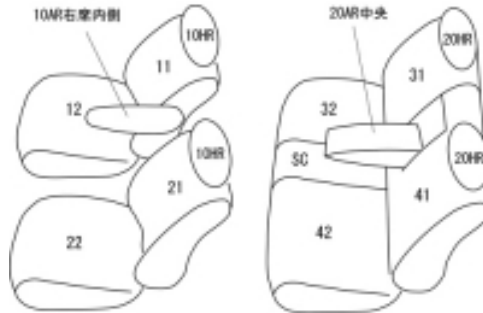

Autobacsオリジナル スタイリッシュ

ブラック×ワインステッチ

2列車全席分

トヨタ ラクティス H17/10～19/12

商品番号	ET-0145	年式	H17(2005)/10～ H19(2007)/12	定員	5人
型式	NCP100				
グレード	G/G-Sパッケージ/G-Lパノラマパッケージ/G-パノラマパッケージ/G-Lパッケージ G-HIDセレクション(-) / G-Lパッケージ-HIDセレクション(-)				
適合形状	2WD 1列目アームレスト付き車は背もたれカバーに穴を開ける加工が必要です				
シート パターン	ヘッドレスト総数	1列目肘掛	2列目肘掛	3列目肘掛	サイドエアバッグ
	4	0/1	1	-	×
適合不可	X/X-Lパッケージ/4WD				