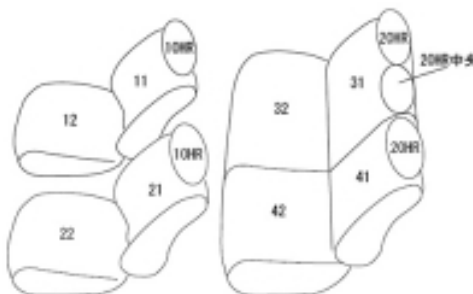

Autobacsオリジナルスタイリッシュ
ブラック×ワインステッチ
2列車全席分

トヨタ ランドクルーザー 70

商品番号	ET-1007	年式	R5(2023)/11 ~	定員	5人
型式	GDJ76W				
グレード	AX				
適合形状					
シート パターン	ヘッドレスト総数	1列目肘掛	2列目肘掛	3列目肘掛	サイドエアバッグ
	5	0	0	-	設定なし
適合不可					

商品コード : 01768217