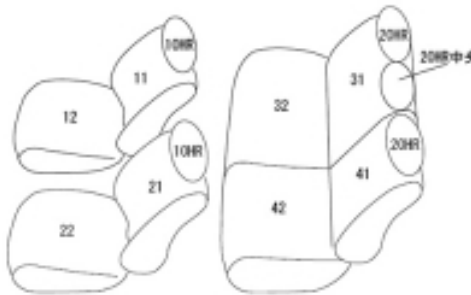

Autobacsオリジナル スタイリッシュ
ブラック×ワインステッチ
2列車全席分

トヨタ ランドクルーザー 70

商品番号	ET-1007	年式	R5(2023)/11 ~	定員	5人
型式	GDJ76W				
グレード	AX				
適合形状					
シート パターン	ヘッドレスト総数	1列目肘掛	2列目肘掛	3列目肘掛	サイドエアバッグ
	5	0	0	-	設定なし
適合不可					

商品コード : 01768217