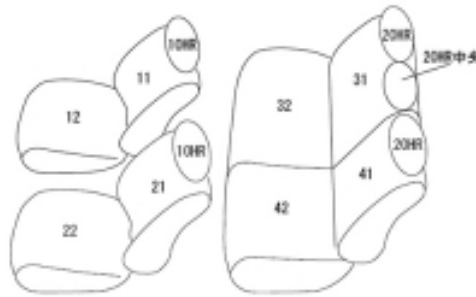

Autobacsオリジナル スタイリッシュ  
ブラック×ワインステッチ  
2列車全席分

トヨタ ランドクルーザー 70

商品番号	ET-1007	年式	R5(2023)/11 ~	定員	5人
型式	GDJ76W				
グレード	AX				
適合形状					
シート パターン	ヘッドレスト総数	1列目肘掛	2列目肘掛	3列目肘掛	サイドエアバッグ
	5	0	0	-	設定なし
適合不可					