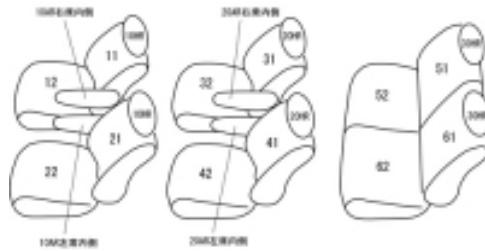

# Autobacsオリジナル スタイリッシュ ブラック×ワインステッチ 3列車全席分

## トヨタ ウィッシュ H15/4 ~ 17/9

商品番号	ET-0207	年式	H15(2003)/4 ~ H17(2005)/9	定員	6人
型式	ANE11W				
グレード	2.0Z				
適合形状	1列目アーチ型ヘッドレスト 助手席バックテーブル使用不可(隠れます)				
シート パターン	ヘッドレスト総数	1列目肘掛	2列目肘掛	3列目肘掛	サイドエアバッグ
	6	2	2	0	×
適合不可					