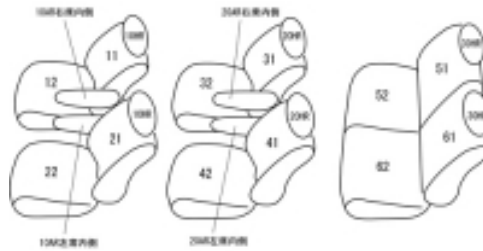

Autobacsオリジナル スタイリッシュ

ブラック×ワインステッチ

3列車全席分

トヨタ ウィッシュ H15/4 ~ 17/9

| | | | | | | |
|-------------|---------------------------------------|-------|---------------------------|-------|----------|----|
| 商品番号 | ET-0207 | 年式 | H15(2003)/4 ~ H17(2005)/9 | | 定員 | 6人 |
| 型式 | ANE11W | | | | | |
| グレード | 2.0Z | | | | | |
| 適合形状 | 1列目アーチ型ヘッドレスト 助手席バックテーブル使用不可(隠れます) | | | | | |
| シート パターン | ヘッドレスト総数 | 1列目肘掛 | 2列目肘掛 | 3列目肘掛 | サイドエアバッグ | |
| | 6 | 2 | 2 | 0 | × | |
| 適合不可 | | | | | | |