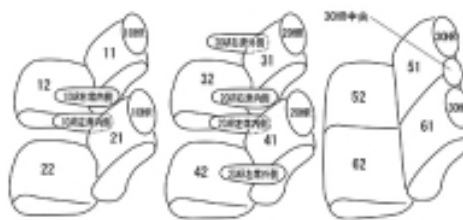

Autobacsオリジナル スタイリッシュ ブラック×ワインステッチ 3列車全席分

ニッサン セレナ

| | | | | | |
|-------------|--|-------|-------------|-------|----------|
| 商品番号 | EN-5643 | 年式 | R5(2023)/4~ | 定員 | 7人 |
| 型式 | GFC28 / SNC28 / SFNC28 | | | | |
| グレード | e-POWER AUTECH e-POWER AUTECH SPORTS SPEC e-4ORCE XV e-4ORCE ハイウェイスターV e-4ORCE AUTECH | | | | |
| 適合形状 | 2列目キャブテンシート車 フル合皮シート可 ホットプラスパッケージ標準装備(1・2列目シートヒーター付き)可 オプション・フットウェルランプ/足もとイルミパック可 寒冷地仕様可 2WD・4WD両対応 1・2列目シートバックテーブル装備車 運転席・助手席アームレスト有り車 | | | | |
| シート パターン | ヘッドレスト総数 | 1列目肘掛 | 2列目肘掛 | 3列目肘掛 | サイドエアバッグ |
| | 7 | 2 | 4 | 0 | ○ |
| 適合不可 | 1・2列目シートバックテーブル未装備車 助手席アームレスト無し車 オプション・防水シート(ネオソフィール):未確認 オプション・オットマン:カバー無し オットマン以外は装着可 オプション・アームレストカバー(運転席):カバー無し アームレスト以外は装着可 | | | | |