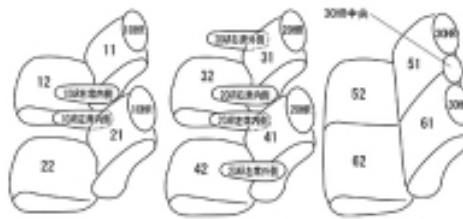

Autobacsオリジナル スタイリッシュ

ブラック×ワインステッチ

3列車全席分

ニッサン セレナ

商品番号	EN-5643	年式	R5(2023)/4~	定員	7人
型式	GFC28				
グレード	e-POWER AUTECH				
適合形状	2列目キャブテンシート車 フル合皮シート(標準)可 ホットプラスパッケージ標準装備(1・2列目シートヒーター付き)可 オプション・フットウェルランプ/足もとイルミパック可 寒冷地仕様可 1・2列目シートバックテーブル装備車				
シートパターン	ヘッドレスト総数	1列目肘掛	2列目肘掛	3列目肘掛	サイドエアバッグ
	7	2	4	0	○
適合不可	1・2列目シートバックテーブル未装備車 オプション・防水シート(ネオソフィール):未確認 オプション・オットマン:カバー無し オットマン以外は装着可 オプション・アームレストカバー(運転席):カバー無し アームレスト以外は装着可				

商品コード : 01755511

JANコード : 4549802097710