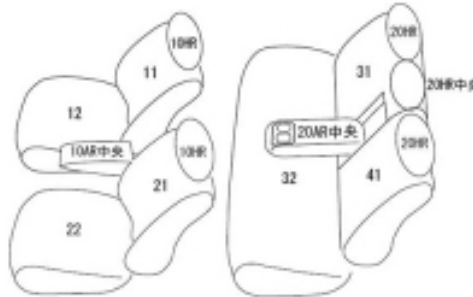

Autobacsオリジナル スタイリッシュ  
ブラック×ワインステッチ  
2列車全席分

トヨタ プリウス PHEV

商品番号	ET-1226	年式	R6(2024)/10~	定員	5人
型式	MXWH61				
グレード	G/G "Night Shade"				
適合形状	○運転席マニュアルスポーティシート ○前席シートヒーター 上記○ 標準装備  標準装備されている除電スタビライジングプラスシート(運転席)の性能に対して、シートカバーを装着することによる影響は分かりかねます。				
シートパターン	ヘッドレスト総数	1列目肘掛	2列目肘掛	3列目肘掛	サイドエアバッグ
	5	1	1	-	
適合不可	Zグレード 運転席パワースポーティシート オプション・インテリアイルミネーション(ホワイト) オプション・アームレスト(スライド式) 装備車 アームレスト(フロントコンソール部分)以外のシートカバーは装着可能です。 オプション・ラゲージソフトトレイ(セカンドシートバック用) シートカバーの装着は可能ですが、シートカバー装着後ラゲージソフトトレイの固定ができなくなる可能性があります。				

商品コード : 01816723

JANコード : 4549802166287