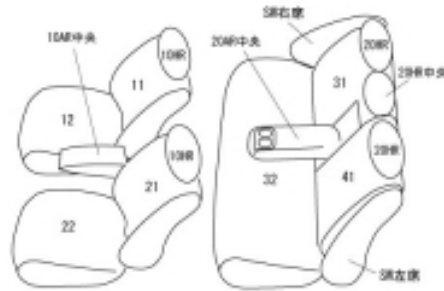

# Autobacsオリジナル スタイリッシュ ブラック×ワインステッチ 2列車全席分

## トヨタ プリウス H21/6 ~ 23/12

商品番号	ET-0127	年式	H21(2009)/6 ~ H 23(2011)/12	定員	5人
型式	ZVW30				
グレード	S/S ツーリングセレクション / S-LEDエディション / G/G ツーリングセレクション				
適合形状	マイナーチェンジ『H23(2011)年12月』前後のお客様は、 【MC前(0127)とMC後(1070/1071)の見分け方】 を参考にして下さい。				
シート パターン	ヘッドレスト総数	1列目肘掛	2列目肘掛	3列目肘掛	サイドエアバッグ
	5	1	1	-	
適合不可	G-LEDエディション 本革シート表皮+シートヒーター付き 本革シート				