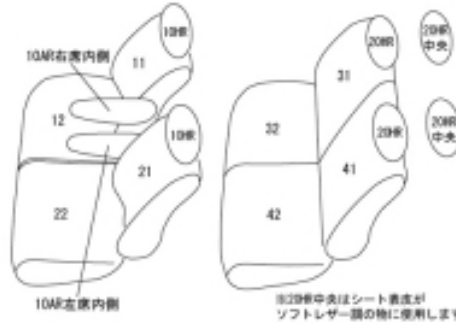

Autobacsオリジナル スタイリッシュ ブラック×ワインステッチ 軽自動車全席分

スバルシフォントライ

| | | | | | |
|-------------|--|-------|--------------|-------|----------|
| 商品番号 | ED-6523 | 年式 | R6(2024)/10~ | 定員 | 4人 |
| 型式 | LA650F / LA660F | | | | |
| グレード | シフォントライ | | | | |
| 適合形状 | 運転席ロングスライドシート、運転席・助手席共にアームレスト装備車に対応（標準装備） フロント、格納式シートバックテーブル：シートヒーター標準装備 対応しています。 カバーを装着することにより、助手席シートベルトの巻取りが鈍くなる場合があります。 | | | | |
| シート パターン | ヘッドレスト総数 | 1列目肘掛 | 2列目肘掛 | 3列目肘掛 | サイドエアバッグ |
| | 4 | 2 | 0 | - | |
| 適合不可 | オプション・ラクスマグリップ装備車（助手席シートバック） | | | | |