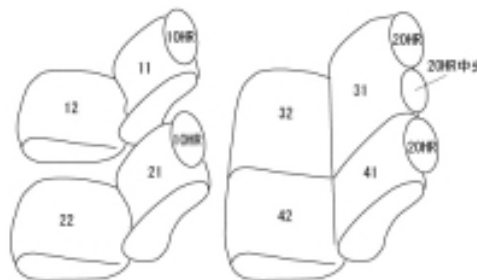

Autobacsオリジナル スタイリッシュ  
ブラック×ワインステッチ  
2列車全席分

トヨタ ランドクルーザー

商品番号	ET-1622	年式	R3(2021)/8~	定員	5人
型式	VJA300W				
グレード	GX				
適合形状	1列目手動シート 2列目6:4分割				
シート パターン	ヘッドレスト総数	1列目肘掛	2列目肘掛	3列目肘掛	サイドエアバッグ
	5	0	0	0	
適合不可	ZX / GR SPORT の5人乗り (本革シート、1列目パワーシート、2列目アームレスト有りの為) インテリアイルミネーション装着車(オプション)				