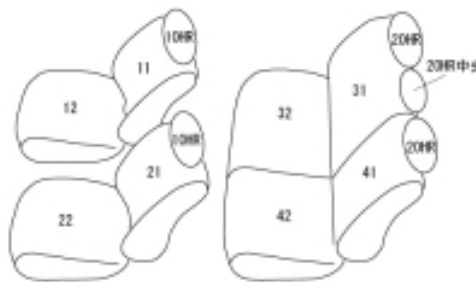

Autobacsオリジナル スタイリッシュ  
ブラック×ワインステッチ  
2列車全席分

トヨタ ランドクルーザー

商品番号	ET-1622	年式	R3(2021)/8~	定員	5人
型式	VJA300W				
グレード	GX				
適合形状	1列目手動シート 2列目6:4分割				
シート パターン	ヘッドレスト総数	1列目肘掛	2列目肘掛	3列目肘掛	サイドエアバッグ
	5	0	0	0	
適合不可	ZX / GR SPORT の5人乗り (本革シート、1列目パワーシート、2列目アームレスト有りの為) インテリアイルミネーション装着車(オプション)				