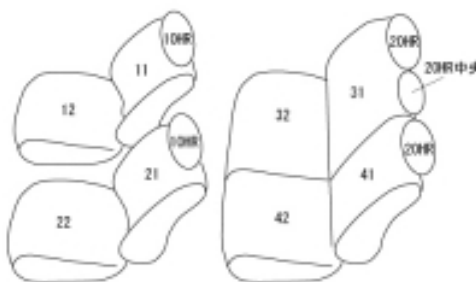

Autobacsオリジナル スタイリッシュ
ブラック×ワインステッチ
2列車全席分

トヨタ ランドクルーザー

商品番号	ET-1622	年式	R3(2021)/8~	定員	5人
型式	VJA300W				
グレード	GX				
適合形状	1列目手動シート 2列目6:4分割				
シート パターン	ヘッドレスト総数	1列目肘掛	2列目肘掛	3列目肘掛	サイドエアバッグ
	5	0	0	0	
適合不可	ZX / GR SPORT の5人乗り (本革シート、1列目パワーシート、2列目アームレスト有りの為) インテリアイルミネーション装着車(オプション)				