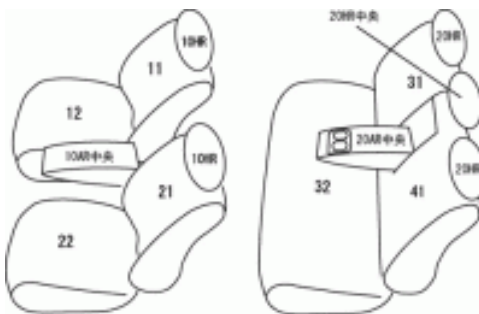

Autobacsオリジナルスタイリッシュ
ブラック×ワインステッチ
2列車全席分

マツダ アクセラ セダン

商品番号	EZ-0718	年式	H21(2009)/6 ~ H23(2011)/9	定員	5人
型式	BL5FP / BLEAP / BLFFP / BLEFP				
グレード	15C / 20C / 20E(4WD) / 15C ナビエディション 90周年特別仕様車 (ベース車20C)				
適合形状	1列目ノーマルシート装備車 2列目座面の形状により対応する商品番号が異なります。 詳細はこちらをご確認ください 【アクセラ セダンの見分け方】				
シートパターン	ヘッドレスト総数	1列目肘掛	2列目肘掛	3列目肘掛	サイドエアバッグ
	5	1	1	-	
適合不可					