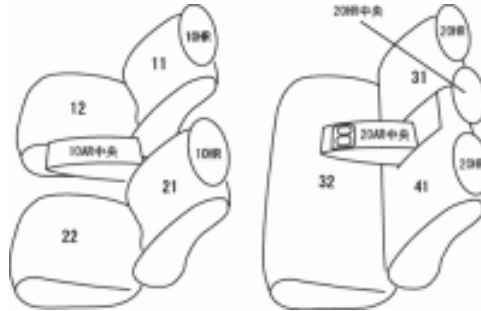

Autobacsオリジナル スタイリッシュ

ブラック×ワインステッチ

2列車全席分

マツダ アクセラ セダン

商品番号	EZ-0718	年式	H21(2009)/6 ~ H23(2011)/9		定員	5人
型式	BL5FP / BLEAP / BLFFP / BLEFP					
グレード	15C / 20C / 20E(4WD) / 15C ナビエディション 90周年特別仕様車 (ベース車20C)					
適合形状	1列目ノーマルシート装備車 2列目座面の形状により対応する商品番号が異なります。 詳細はこちらをご確認ください 【アクセラ セダンの見分け方】					
シートパターン	ヘッドレスト総数	1列目肘掛	2列目肘掛	3列目肘掛	サイドエアバッグ	
	5	1	1	-		
適合不可						