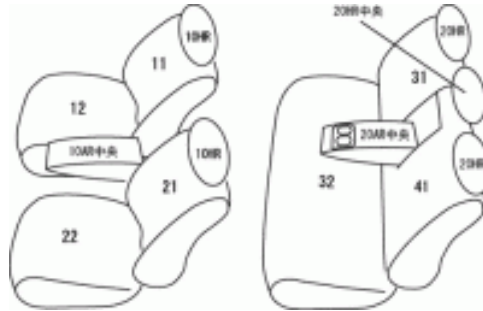

Autobacsオリジナル スタイリッシュ

ブラック×ワインステッチ

2列車全席分

マツダ アクセラ セダン

商品番号	EZ-0718	年式	H21(2009)/6 ~ H23(2011)/9		定員	5人
型式	BL5FP / BLEAP / BLFFP / BLEFP					
グレード	15C / 20C / 20E(4WD) / 15C ナビエディション 90周年特別仕様車 (ベース車20C)					
適合形状	1列目ノーマルシート装備車 2列目座面の形状により対応する商品番号が異なります。 詳細はこちらをご確認ください 【アクセラ セダンの見分け方】					
シート パターン	ヘッドレスト総数	1列目肘掛	2列目肘掛	3列目肘掛	サイドエアバッグ	
	5	1	1	-		
適合不可						

商品コード : 01798527

JANコード : 4549802146715