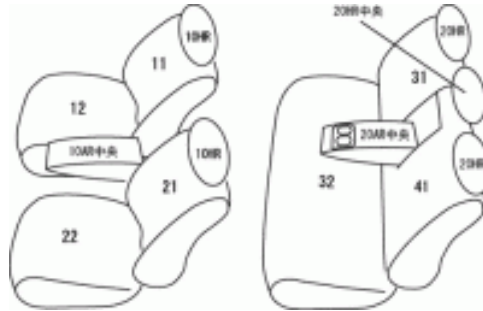

Autobacsオリジナル スタイリッシュ

ブラック×ワインステッチ

2列車全席分

マツダ アクセラ セダン

商品番号	EZ-0719	年式	H21(2009)/6 ~ H23(2011)/9	定員	5人
型式	BLFFP				
グレード	20E(2WD) / 20E ナビエディション 90周年特別仕様車(ベース車20E)				
適合形状	1列目スポーツシート装備車 2列目座面の形状により対応する商品番号が異なります。 詳細はこちらをご確認ください 『アクセラ セダンの見分け方』				
シート パターン	ヘッドレスト総数	1列目肘掛	2列目肘掛	3列目肘掛	サイドエアバッグ
	5	1	1	-	
適合不可					

商品コード : 01798528

JANコード : 4549802147347