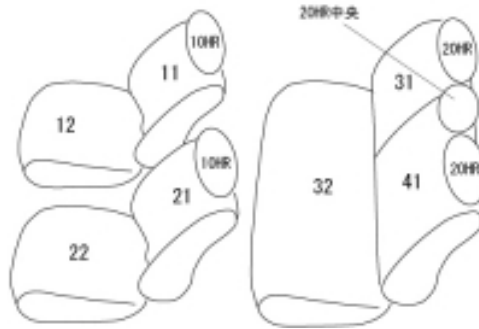

Autobacsオリジナル スタイリッシュ
ブラック×ワインステッチ
2列車全席分

スズキ スイフト

商品番号	ES-6272	年式	R5(2023)/12 ~	定員	5人
型式	ZCED5 / ZCDD5 / ZDD5				
グレード	HYBRID MXの5MT車 XG				
適合形状	運転席アームレスト無し車				
シート パターン	ヘッドレスト総数	1列目肘掛	2列目肘掛	3列目肘掛	サイドエアバッグ
	5	0	0		○
適合不可	運転席アームレスト装備車 ・HYBRID MZ / HYBRID MX のCVT車				