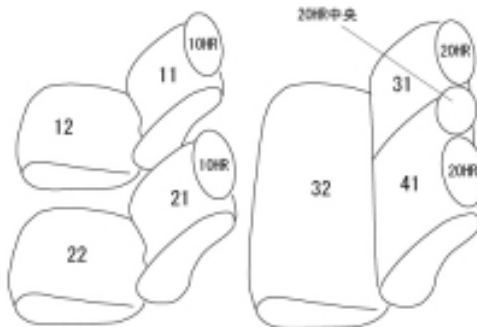

Autobacsオリジナル スタイリッシュ  
ブラック×ワインステッチ  
2列車全席分

スズキ スイフト

商品番号	ES-6272	年式	R5(2023)/12 ~	定員	5人
型式	ZCED5 / ZCDD5 / ZDD5				
グレード	HYBRID MXの5MT車 XG				
適合形状	運転席アームレスト無し車				
シート パターン	ヘッドレスト総数	1列目肘掛	2列目肘掛	3列目肘掛	サイドエアバッグ
	5	0	0		○
適合不可	運転席アームレスト装備車 ・HYBRID MZ / HYBRID MX のCVT車				