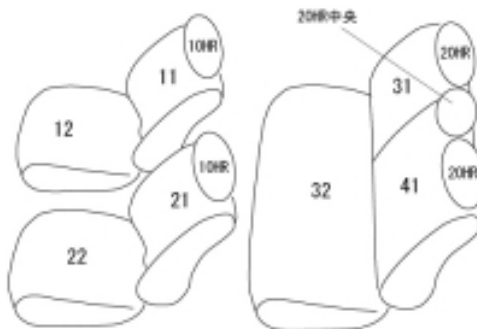

Autobacsオリジナル スタイリッシュ
ブラック×ワインステッチ
2列車全席分

スズキ スイフト

商品番号	ES-6272	年式	R5(2023)/12~	定員	5人
型式	ZCED5 / ZCDD5 / ZDD5				
グレード	HYBRID MXの5MT車 XG				
適合形状	運転席アームレスト無し車				
シート パターン	ヘッドレスト総数	1列目肘掛	2列目肘掛	3列目肘掛	サイドエアバッグ
	5	0	0		○
適合不可	運転席アームレスト装備車 ・HYBRID MZ / HYBRID MX のCVT車				