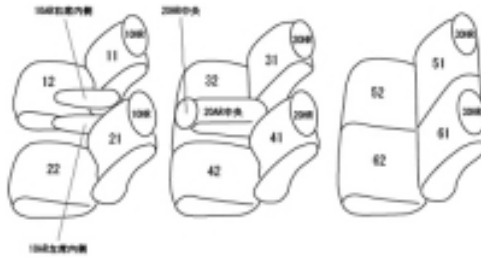

Autobacsオリジナル スタイリッシュ

ブラック×ワインステッチ

3列車全席分

トヨタ ウィッシュ H17/9～19/5

商品番号	ET-0208	年式	H17(2005)/9～H19(2007)/5		定員	7人
型式	ZNE10G / ZNE14G					
グレード	X-エアロスポートパッケージ					
適合形状	1列目アーチ型ヘッドレスト 助手席バックテーブル使用不可(隠れます) 2列目背もたれとアームレストに連結用金具が無いタイプ					
シートパターン	ヘッドレスト総数	1列目肘掛	2列目肘掛	3列目肘掛	サイドエアバッグ	
	7	2	1	0	×	
適合不可						