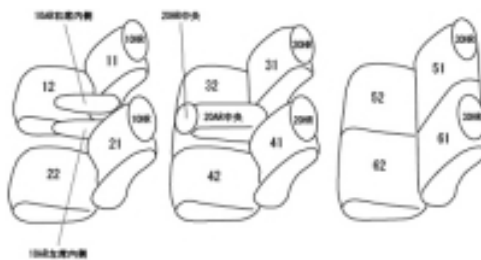

Autobacsオリジナル スタイリッシュ
ブラック×ワインステッチ
3列車全席分

トヨタ ウィッシュ H17/9 ~ 19/5

商品番号	ET-0208	年式	H17(2005)/9 ~ H19(2007)/5		定員	7人
型式	ZNE10G / ZNE14G					
グレード	X-エアロスポートパッケージ					
適合形状	1列目アーチ型ヘッドレスト 助手席バックテーブル使用不可(隠れます) 2列目背もたれとアームレストに連結用金具が無いタイプ					
シートパターン	ヘッドレスト総数	1列目肘掛	2列目肘掛	3列目肘掛	サイドエアバッグ	
	7	2	1	0	×	
適合不可						