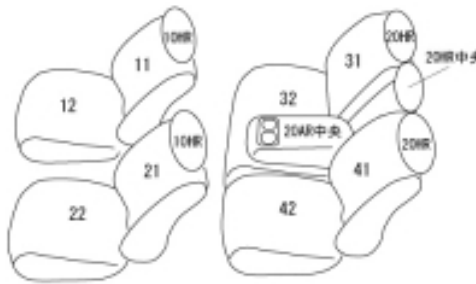

Autobacsオリジナル スタイリッシュ  
ブラック×ワインステッチ  
2列車全席分

トヨタ ランドクルーザー 250

商品番号	ET-1627	年式	R6(2024)/4~	定員	5人
型式	GDJ250W				
グレード	GX				
適合形状	1列目手動シート				
シート パターン	ヘッドレスト総数	1列目肘掛	2列目肘掛	3列目肘掛	サイドエアバッグ
	5	0	1	0	
適合不可	ZX/VX=7人乗り本革シート標準装備 ZX=1列目パワーシート+運転席座面長可変機構付き VX=運転席パワーシート  インテリアイルミネーション装着車(オプション) シートカバー取り付け時に該当部品が付いている部分をシートカバーの中に入れ込む為 使用できなくなります				

商品コード : 01798524

JANコード : 4549802144827