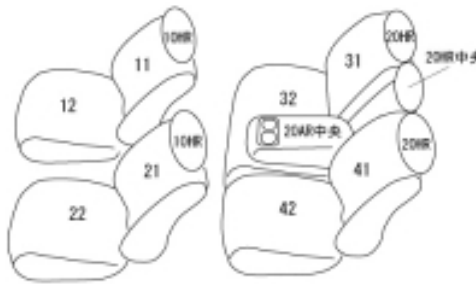

Autobacsオリジナル スタイリッシュ
ブラック×ワインステッチ
2列車全席分

トヨタ ランドクルーザー 250

商品番号	ET-1627	年式	R6(2024)/4~	定員	5人
型式	GDJ250W				
グレード	GX				
適合形状	1列目手動シート				
シート パターン	ヘッドレスト総数	1列目肘掛	2列目肘掛	3列目肘掛	サイドエアバッグ
	5	0	1	0	
適合不可	ZX/VX=7人乗り本革シート標準装備 ZX=1列目パワーシート+運転席座面長可変機構付き VX=運転席パワーシート インテリアイルミネーション装着車(オプション) シートカバー取り付け時に該当部品が付いている部分をシートカバーの中に入れ込む為 使用できなくなります				