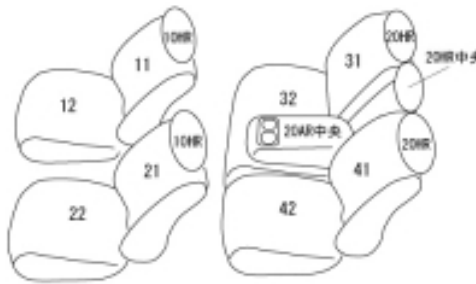

Autobacsオリジナルスタイリッシュ
ブラック×ワインステッチ
2列車全席分

トヨタ ランドクルーザー 250

商品番号	ET-1627	年式	R6(2024)/4~	定員	5人
型式	GDJ250W				
グレード	GX				
適合形状	1列目手動シート				
シート パターン	ヘッドレスト総数	1列目肘掛	2列目肘掛	3列目肘掛	サイドエアバッグ
	5	0	1	0	
適合不可	ZX/VX=7人乗り本革シート標準装備 ZX=1列目パワーシート+運転席座面長可変機構付き VX=運転席パワーシート インテリアイルミネーション装着車(オプション) シートカバー取り付け時に該当部品が付いている部分をシートカバーの中に入れ込む為 使用できなくなります				

商品コード : 01798524

JANコード : 4549802144827