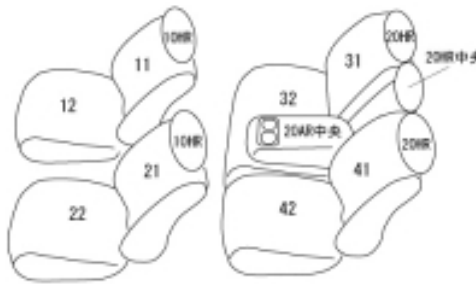

Autobacsオリジナル スタイリッシュ
ブラック×ワインステッチ
2列車全席分

トヨタ ランドクルーザー 250

商品番号	ET-1627	年式	R6(2024)/4~	定員	5人
型式	GDJ250W				
グレード	GX				
適合形状	1列目手動シート				
シート パターン	ヘッドレスト総数	1列目肘掛	2列目肘掛	3列目肘掛	サイドエアバッグ
	5	0	1	0	
適合不可	ZX/VX=7人乗り本革シート標準装備 ZX=1列目パワーシート+運転席座面長可変機構付き VX=運転席パワーシート インテリアイルミネーション装着車(オプション) シートカバー取り付け時に該当部品が付いている部分をシートカバーの中に入れ込む為 使用できなくなります				

商品コード : 01798524

JANコード : 4549802144827