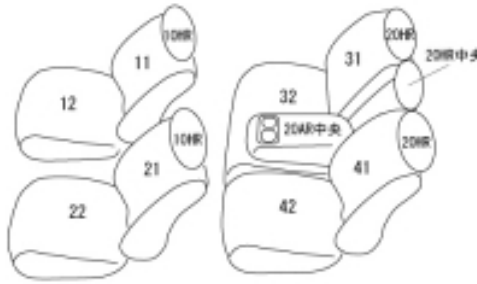

Autobacsオリジナル スタイリッシュ
ブラック×ワインステッチ
2列車全席分

トヨタ ランドクルーザー 250

商品番号	ET-1627	年式	R6(2024)/4~	定員	5人
型式	GDJ250W				
グレード	GX				
適合形状	1列目手動シート				
シート パターン	ヘッドレスト総数	1列目肘掛	2列目肘掛	3列目肘掛	サイドエアバッグ
	5	0	1	0	
適合不可	ZX/VX=7人乗り本革シート標準装備 ZX=1列目パワーシート+運転席座面長可変機構付き VX=運転席パワーシート インテリアイルミネーション装着車(オプション) シートカバー取り付け時に該当部品が付いている部分をシートカバーの中に入れ込む為 使用できなくなります				