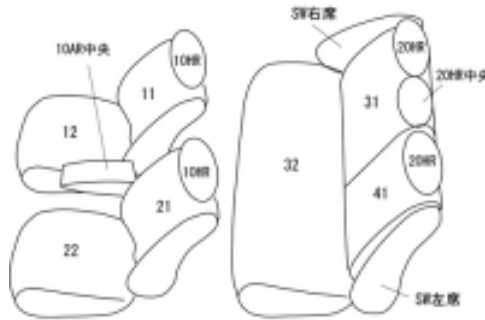

Autobacsオリジナル スタイリッシュ
ブラック×ワインステッチ
2列車全席分

トヨタ プリウス H21/6 ~

商品番号	ET-0126	年式	H21(2009)/6 ~ H 27(2015)/11	定員	5人
型式	ZVW30				
グレード	L				
適合形状					
シート パターン	ヘッドレスト総数	1列目肘掛	2列目肘掛	3列目肘掛	サイドエアバッグ
	5	1	0	-	
適合不可					

商品コード : 01531984

JANコード : 4549801571921