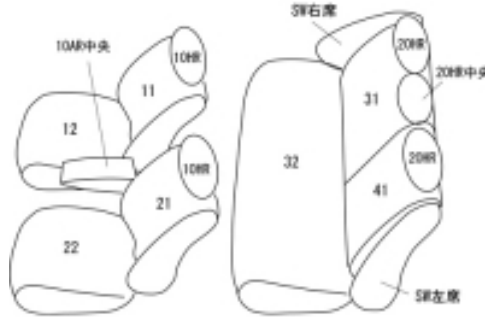

Autobacsオリジナル スタイリッシュ

ブラック×ワインステッチ

2列車全席分

トヨタ プリウス H21/6 ~

商品番号	ET-0126	年式	H21(2009)/6 ~ H27(2015)/11		定員	5人
型式	ZVW30					
グレード	L					
適合形状						
シートパターン	ヘッドレスト総数	1列目肘掛	2列目肘掛	3列目肘掛	サイドエアバッグ	
	5	1	0	-		
適合不可						

商品コード : 01531984

JANコード : 4549801571921