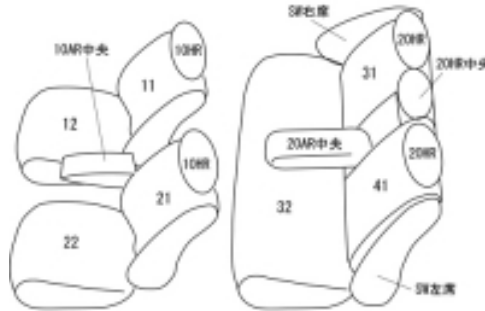

Autobacsオリジナル スタイリッシュ
ブラック×ワインステッチ
2列車全席分

トヨタ プリウス H21/6 ~

商品番号	ET-0125	年式	H21(2009)/6 ~ H23(2011)/12	定員	5人
型式	NHW20				
グレード	EX				
適合形状					
シートパターン	ヘッドレスト総数	1列目肘掛	2列目肘掛	3列目肘掛	サイドエアバッグ
	5	1	1	-	×
適合不可					