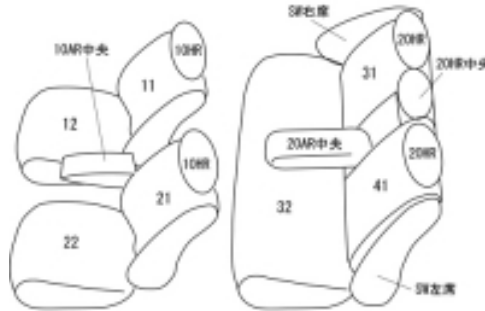

Autobacsオリジナル スタイリッシュ

ブラック×ワインステッチ

2列車全席分

トヨタ プリウス H21/6 ~

商品番号	ET-0125	年式	H21(2009)/6 ~ H23(2011)/12		定員	5人
型式	NHW20					
グレード	EX					
適合形状						
シートパターン	ヘッドレスト総数	1列目肘掛	2列目肘掛	3列目肘掛	サイドエアバッグ	
	5	1	1	-	×	
適合不可						