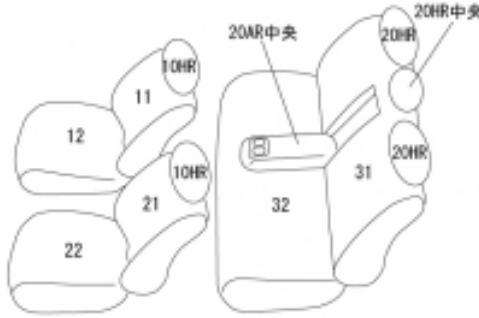

Autobacsオリジナル スタイリッシュ
ブラック×ワインステッチ
2列車全席分

三菱シトライト

商品番号	EM-7550	年式	R6(2024)/2~	定員	5人
型式	LC2T				
グレード	GLS				
適合形状	ファブリックシート生地 運転席手動シート				
シート パターン	ヘッドレスト総数	1列目肘掛	2列目肘掛	3列目肘掛	サイドエアバッグ
	5		1		○
適合不可	本革シート生地 運転席パワーシート				

商品コード : 01809484

JANコード : 4549802162166