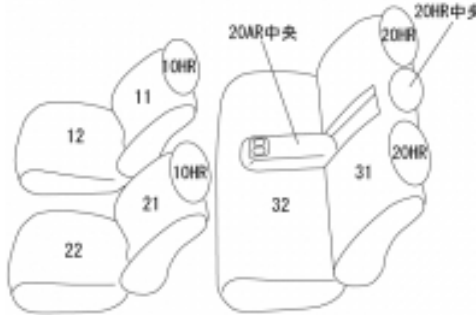

Autobacsオリジナル スタイリッシュ  
ブラック×ワインステッチ  
2列車全席分

三菱シトライト

商品番号	EM-7550	年式	R6(2024)/2~	定員	5人
型式	LC2T				
グレード	GLS BLACK Edition				
適合形状	ファブリックシート生地 運転席手動シート				
シート パターン	ヘッドレスト総数	1列目肘掛	2列目肘掛	3列目肘掛	サイドエアバッグ
	5		1		○
適合不可	本革シート生地 運転席パワーシート				

商品コード : 01809484

JANコード : 4549802162166