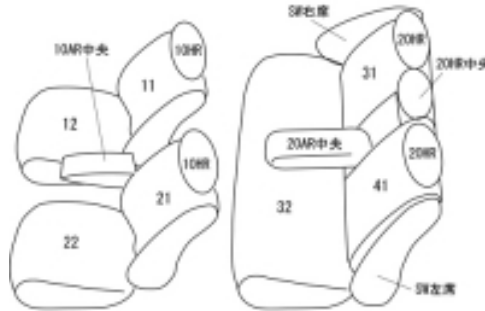

Autobacsオリジナル スタイリッシュ ブラック×ワインステッチ 2列車全席分

トヨタ プリウス H15/9 ~ 21/5

商品番号	ET-0125	年式	H15(2003)/9 ~ H 21(2009)/5	定員	5人
型式	NHW20				
グレード	S/S-スタンダードパッケージ/S-ツーリングセレクション(-プレミアム) G/G-ツーリングセレクション(-プレミアム)/S-"10th Anniversary edition"				
適合形状					
シート パターン	ヘッドレスト総数	1列目肘掛	2列目肘掛	3列目肘掛	サイドエアバッグ
	5	1	1	-	×
適合不可	本革シート				