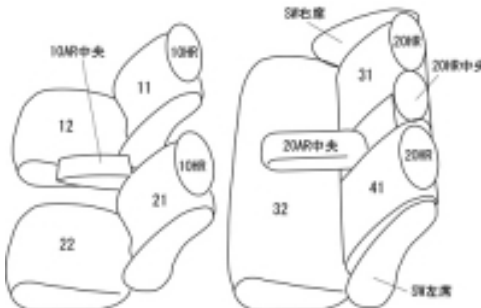

Autobacsオリジナル スタイリッシュ
ブラック×ワインステッチ
2列車全席分

トヨタ プリウス H15/9 ~ 21/5

商品番号	ET-0125	年式	H15(2003)/9 ~ H 21(2009)/5	定員	5人
型式	NHW20				
グレード	S/S-スタンダードパッケージ/S-ツーリングセレクション(-プレミアム) G/G-ツーリングセレクション(-プレミアム)/S-"10th Anniversary edition"				
適合形状					
シート パターン	ヘッドレスト総数	1列目肘掛	2列目肘掛	3列目肘掛	サイドエアバッグ
	5	1	1	-	×
適合不可	本革シート				