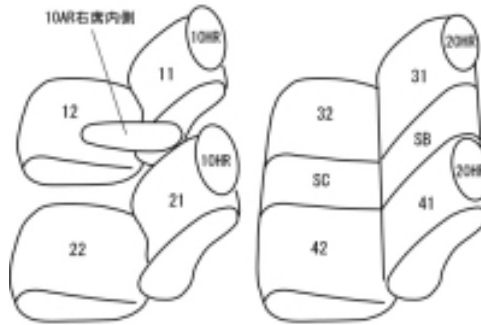

Autobacsオリジナル スタイリッシュ

ブラック×ワインステッチ

2列車全席分

トヨタ ファンカーゴ H11/8 ~ 14/7

商品番号	ET-0140	年式	H11(1999)/8 ~ H14(2002)/7		定員	5人
型式	NCP20 / NCP21 / NCP25					
グレード	H11/8 ~ H14/7 : G H12/1 ~ H14/7 : X/J					
適合形状	1列目セパレートシート(5:5分割)で2列目リトラクタブルシート(4:2:4分割)で 2列目ヘッドレスト有り車のみ適合 1列目アームレスト付き車は背もたれカバーに穴を開ける加工が必要です					
シート パターン	ヘッドレスト総数	1列目肘掛	2列目肘掛	3列目肘掛	サイドエアバッグ	
	4	0~1	0	-	設定なし	
適合不可						