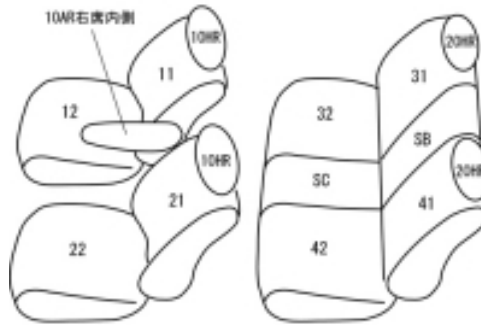

# Autobacsオリジナル スタイリッシュ ブラック×ワインステッチ 2列車全席分

## トヨタ ファンカーゴ H11/8 ~ 14/7

商品番号	ET-0140	年式	H11(1999)/8 ~ H14(2002)/7	定員	5人
型式	NCP20 / NCP21 / NCP25				
グレード	H11/8 ~ H14/7 : G H12/1 ~ H14/7 : X/J				
適合形状	1列目セパレートシート(5:5分割)で2列目リトラクタブルシート(4:2:4分割)で 2列目ヘッドレスト有り車のみ適合 1列目アームレスト付き車は背もたれカバーに穴を開ける加工が必要です				
シート パターン	ヘッドレスト総数	1列目肘掛	2列目肘掛	3列目肘掛	サイドエアバッグ
	4	0~1	0	-	設定なし
適合不可					