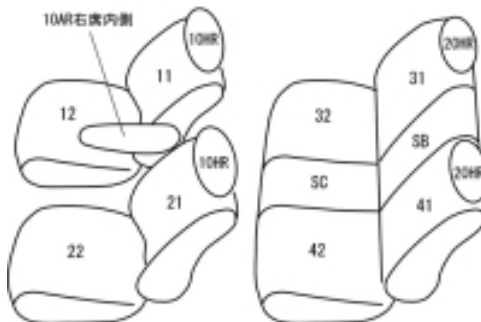

Autobacsオリジナル スタイリッシュ
ブラック×ワインステッチ
2列車全席分

トヨタ ファンカーゴ H11/8 ~ 14/7

商品番号	ET-0140	年式	H11(1999)/8 ~ H14(2002)/7	定員	5人
型式	NCP20 / NCP21 / NCP25				
グレード	H11/8 ~ H14/7 : G H12/1 ~ H14/7 : X/J				
適合形状	1列目セパレートシート(5:5分割)で2列目リトラクタブルシート(4:2:4分割)で 2列目ヘッドレスト有り車のみ適合 1列目アームレスト付き車は背もたれカバーに穴を開ける加工が必要です				
シート パターン	ヘッドレスト総数	1列目肘掛	2列目肘掛	3列目肘掛	サイドエアバッグ
	4	0~1	0	-	設定なし
適合不可					