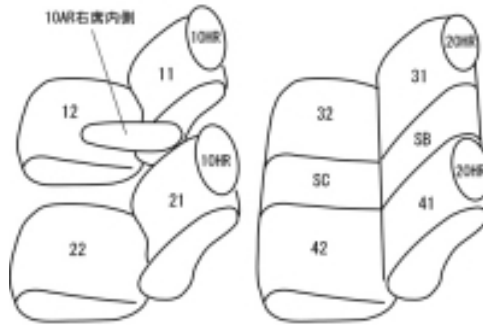

# Autobacsオリジナル スタイリッシュ ブラック×ワインステッチ 2列車全席分

## トヨタ ファンカーゴ H11/8 ~ 14/7

商品番号	ET-0140	年式	H11(1999)/8 ~ H14(2002)/7	定員	5人
型式	NCP20 / NCP21 / NCP25				
グレード	H11/8 ~ H14/7 : G H12/1 ~ H14/7 : X/J				
適合形状	1列目セパレートシート(5:5分割)で2列目リトラクタブルシート(4:2:4分割)で 2列目ヘッドレスト有り車のみ適合 1列目アームレスト付き車は背もたれカバーに穴を開ける加工が必要です				
シート パターン	ヘッドレスト総数	1列目肘掛	2列目肘掛	3列目肘掛	サイドエアバッグ
	4	0~1	0	-	設定なし
適合不可					