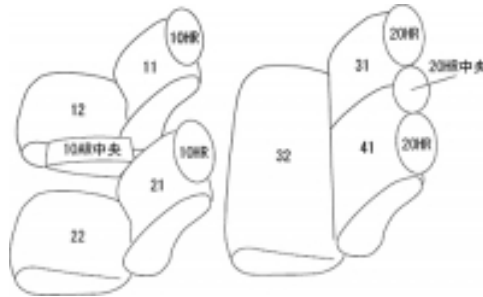

# Autobacsオリジナル スタイリッシュ ブラック×ワインステッチ 2列車全席分

## スバル REX ハイブリッド

|             |  |       |             |       |          |
|-------------|--|-------|-------------|-------|----------|
| 商品番号        | ED-6592  | 年式    | R7(2025)/6~ | 定員    | 5人       |
| 型式          | A202F  |       |             |       |          |
| グレード        | G HYBRID / Z HYBRID  |       |             |       |          |
| 適合形状        | シートヒーター装備車・未装備車、共に対応   |       |             |       |          |
| シート<br>パターン | ヘッドレスト総数   | 1列目肘掛 | 2列目肘掛       | 3列目肘掛 | サイドエアバッグ |
|             | 5  | 1     | 0           |       |          |
| 適合不可        | ガソリン車<br>オプション ラゲージトレイ装備車 2列目背もたれ背面に固定するタイプなので、ラゲージトレイを外してシートカバーの装着は可能だが、シートカバーを装着した後ラゲージトレイを固定することができなくなる |       |             |       |          |