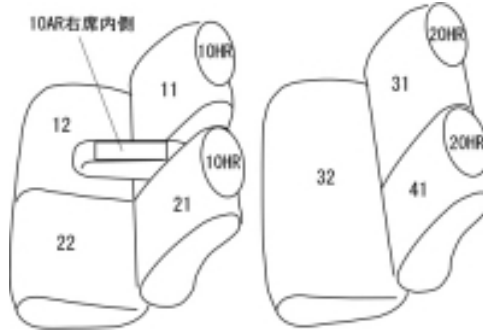

## ブラック×ワインステッチ

### 2列車全席分

トヨタ bB H20/10 ~ 23/11

商品番号	ET-0113	年式	H20(2008)/10 ~ H23(2011)/11	定員	5人
型式	QNC20 / QNC21 / QNC25				
グレード	Z/Z-Lパッケージ / Zエアロパッケージ / S/Sエアロパッケージ / S-HIDセレクション				
適合形状	2WD・4WD共通 1列目リラックスモード無し車のみ 2列目通常枕 助手席マルチシートバックポケット使用不可。運転席と同じバックポケットが付いています。				
シート パターン	ヘッドレスト総数	1列目肘掛	2列目肘掛	3列目肘掛	サイドエアバッグ
	4	1	0	-	x
適合不可					