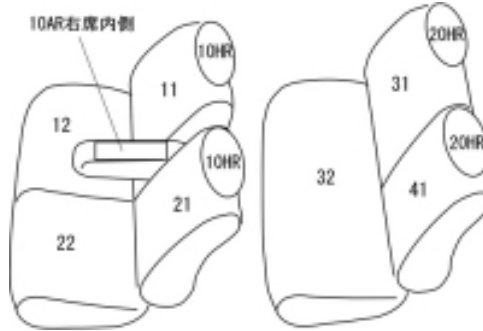

Autobacsオリジナル スタイリッシュ ブラック×ワインステッチ 2列車全席分

トヨタ bB H20/10 ~ 23/11

商品番号	ET-0113	年式	H20(2008)/10 ~ H23(2011)/11	定員	5人
型式	QNC20 / QNC21 / QNC25				
グレード	Z / Z-Lパッケージ / Zエアロパッケージ / S / Sエアロパッケージ / S-HIDセレクション				
適合形状	2WD・4WD共通 1列目リラックスモード無し車のみ 2列目通常枕 助手席マルチシートバックポケット使用不可。運転席と同じバックポケットが付いています。				
シート パターン	ヘッドレスト総数	1列目肘掛	2列目肘掛	3列目肘掛	サイドエアバッグ
	4	1	0	-	x
適合不可					