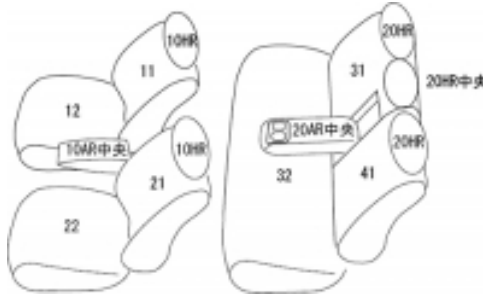

Autobacsオリジナル スタイリッシュ ブラック×ワインステッチ 2列車全席分

トヨタ カローラ クロスハイブリッド

商品番号	ET-1300	年式	R7(2025)/6 ~	定員	5人
型式	ZVG13 / ZVG16				
グレード	Z				
適合形状	運転席パワーシート シートヒーター標準装備 対応しています 純正シート表皮が本革×ファブリックのコンビシート クラツィオエア/クラツィオクロス/クラツィオ クールのみベンチレーション機能に対応しております。 その他のシートカバーを装着するとベンチレーション(送風)機能は正常な効果が得られなくなります。				
シート パターン	ヘッドレスト総数	1列目肘掛	2列目肘掛	3列目肘掛	サイドエアバッグ
	5	1	1		○
適合不可	ガソリン車 GR SPORT / HYBRID S / HYBRID G 下記ディーラーオプション装備車 ○ラゲージソフトトレイ(リヤシート部) 2列目背もたれ背面に固定するタイプのため、カバーを装着することでトレイが固定できなくなる。 カバーの装着は可能 ○アームレスト(スライドタイプ) アームレスト以外のシートカバーの装着は可能 ○インテリアイルミネーション(ホワイト)				