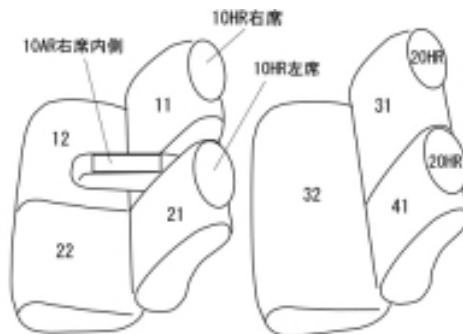

Autobacsオリジナル スタイリッシュ
ブラック×ワインステッチ
2列車全席分

トヨタ bB H20/10 ~ 23/11

商品番号	ET-0112	年式	H20(2008)/10 ~ H23(2011)/11	定員	5人
型式	QNC20 / QNC21 / QNC25				
グレード	Zエアロ-Gパッケージ / Sエアロ-Gパッケージ				
適合形状	2WD・4WD共通 1列目リラックスモード付き車のみ 2列目HRくの字型				
シート パターン	ヘッドレスト総数	1列目肘掛	2列目肘掛	3列目肘掛	サイドエアバッグ
	4	1	0	-	×
適合不可					