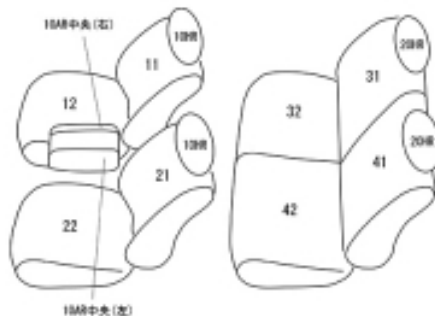

Autobacsオリジナル スタイリッシュ ブラック×ワインステッチ 2列車全席分

ニッサン キャラバン

商品番号	EN-5654	年式	R7(2025)/9~	定員	5人
型式	E26				
グレード	GRANDプレミアムGX / プレミアムGX / プレミアムGX Outdoor Black Edition				
適合形状	2025年8月25日以降（仕様向上後）の車 SOTOASOBIパッケージ装着車可 「トランスポーター/マルチベッド」可 特装車「高開度バックドア」可 寒冷地仕様車（4WD / シートヒーター）可 1列目ヘッドレストの形状により対応する商品番号が異なります。 詳細はこちらをご確認ください 【キャラバン_バンGX_一部仕様向上の見分け方】				
シート パターン	ヘッドレスト総数	1列目肘掛	2列目肘掛	3列目肘掛	サイドエアバッグ
	4	2	0		設定なし
適合不可	AUTECH AUTECH LINE / AUTECH LINE PLUS ブラックパッケージ含む MYROOM				