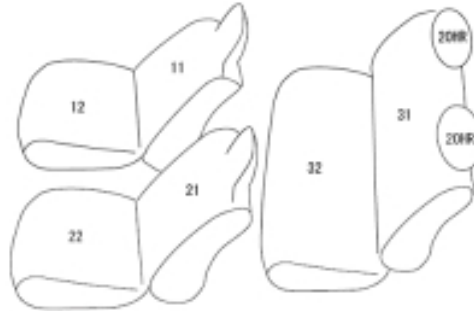

# Autobacsオリジナル スタイリッシュ ブラック×ワインステッチ 軽自動車全席分

## スズキ アルト

商品番号	ES-6038	年式	R7(2025)/8~	定員	4人
型式	HA37S / HA97S				
グレード	HYBRID X HYBRID X [全方位モニター用カメラパッケージ・スズキコネクト対応通信機装着車] L [アップグレードパッケージ装着車]				
適合形状	シートリフター装備車 リアシートヘッドレスト装備車 運転席・助手席シートヒーター可 4WD可  こちらのモデルは2025年7月22日発売開始の一部改良後のモデルに適合しています。 一部改良前のモデルは、ES-6028に適合します。 一部改良前後の見分け方は《SUZUKI：アルト_一部改良前後の見分け方》をご確認ください。				
シート パターン	ヘッドレスト総数	1列目肘掛	2列目肘掛	3列目肘掛	サイドエアバッグ
	2	0	0		○
適合不可	シートリフター未装備車 2列目ヘッドレスト未装備車				