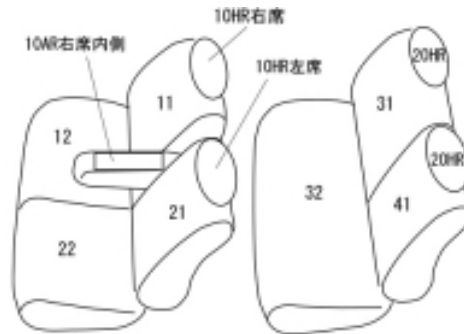

Autobacsオリジナル スタイリッシュ

ブラック×ワインステッチ

2列車全席分

トヨタ bB H18/1 ~ 20/10

商品番号	ET-0112	年式	H18(2006)/1 ~ H 20(2008)/10	定員	5人
型式	QNC20 / QNC21 / QNC25				
グレード	Z / Z-Qバージョン / Z-Xバージョン / S / S-Xバージョン / S-Qバージョン S-ガーネットエディション (-)				
適合形状	2WD・4WD共通				
シート パターン	ヘッドレスト総数	1列目肘掛	2列目肘掛	3列目肘掛	サイドエアバッグ
	4	1	0	-	×
適合不可					