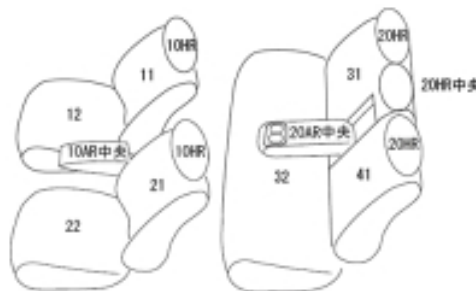

Autobacsオリジナルスタイリッシュ
ブラック×ワインステッチ
2列車全席分

トヨタ カローラ クロスハイブリッド

商品番号	ET-1301	年式	R7(2025)/8~	定員	5人
型式	MXGH15				
グレード	GR SPORT				
適合形状	フロント専用スポーツシート フロントシートヒーター・電動ランバーサポート装備 対応しています 純正シート表皮が合成皮革ブランノープのコンビシート				
シート パターン	ヘッドレスト総数	1列目肘掛	2列目肘掛	3列目肘掛	サイドエアバッグ
	5	1	1		○
適合不可	Z/S/G 下記ディーラーオプション装備車 ○ラゲージソフトトレイ(リヤシート部) 2列目背もたれ背面に固定するタイプのため、カバーを装着することでトレイが固定できなくなる。シートカバーの装着は可能 ○アームレスト(スライドタイプ) アームレスト以外のシートカバーの装着は可能 ○インテリアイルミネーション(ホワイト)				

商品コード : 01844082

JANコード : 4549802359825