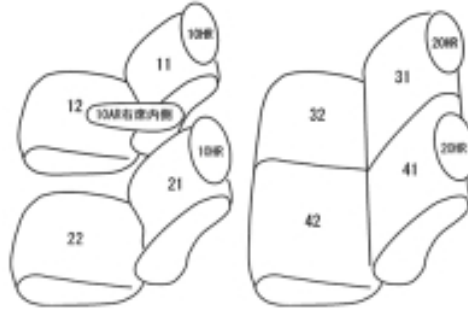

Autobacsオリジナルスタイリッシュ
ブラック×ワインステッチ
2列車全席分

スズキクロスビー

商品番号	ES-6072	年式	R7(2025)/10~	定員	5人
型式	MND1S				
グレード	HYBRID MZ / HYBRID MZ アップグレードパッケージ				
適合形状	パーソナルテーブル(1列目背面バックテーブル) 装備車 4WD 可 シートヒーター 可(標準装備)				
シート パターン	ヘッドレスト総数	1列目肘掛	2列目肘掛	3列目肘掛	サイドエアバッグ
	4	1	0	-	
適合不可	パーソナルテーブル(1列目背面バックテーブル) 未装備車				