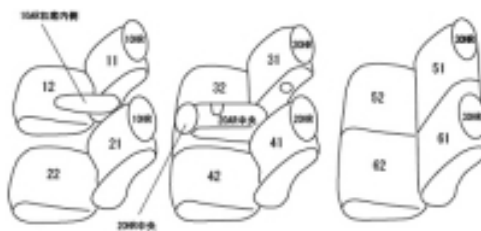

Autobacsオリジナル スタイリッシュ ブラック×ワインステッチ 3列車全席分

トヨタ ウィッシュ H21/4 ~ 24/3

商品番号	ET-0277	年式	H21(2009)/4 ~ H24(2012)/3		定員	7人
型式	ZGE20G / ZGE25G					
グレード	1.8X					
適合形状	3列目はシートカバー取り付け後、生地ของความによりリクライニング動作が鈍くなる場合があります					
シートパターン	ヘッドレスト総数	1列目肘掛	2列目肘掛	3列目肘掛	サイドエアバッグ	
	7	1	1	0		
適合不可	2.0Z / 2.0Z-エアロツアラー 定員違い 1.8S"MONOTONE" 合成皮革とファブリックのコンビシートのため					