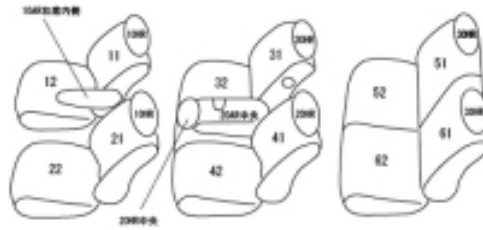

# Autobacsオリジナル スタイリッシュ ブラック×ワインステッチ 3列車全席分

## トヨタ ウィッシュ H21/4 ~ 24/3

商品番号	ET-0277	年式	H21(2009)/4 ~ H24(2012)/3	定員	7人
型式	ZGE20G / ZGE25G				
グレード	1.8X				
適合形状	3列目はシートカバー取り付け後、生地の厚みによりリクライニング動作が鈍くなる場合があります				
シートパターン	ヘッドレスト総数	1列目肘掛	2列目肘掛	3列目肘掛	サイドエアバッグ
	7	1	1	0	
適合不可	2.0Z / 2.0Z-エアロツアラー 定員違い 1.8S"MONOTONE" 合成皮革とファブリックのコンビシートのため				