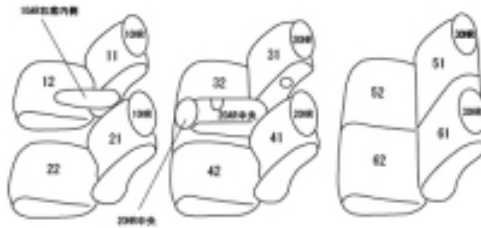

Autobacsオリジナル スタイリッシュ ブラック×ワインステッチ 3列車全席分

トヨタ ウィッシュ H21/4 ~ 24/3

商品番号	ET-0277	年式	H21(2009)/4 ~ H24(2012)/3	定員	7人
型式	ZGE20G / ZGE25G				
グレード	1.8X				
適合形状	3列目はシートカバー取り付け後、生地の厚みによりリクライニング動作が鈍くなる場合があります				
シートパターン	ヘッドレスト総数	1列目肘掛	2列目肘掛	3列目肘掛	サイドエアバッグ
	7	1	1	0	
適合不可	2.0Z / 2.0Z-エアロツアラー 定員違い 1.8S"MONOTONE" 合成皮革とファブリックのコンビシートのため				