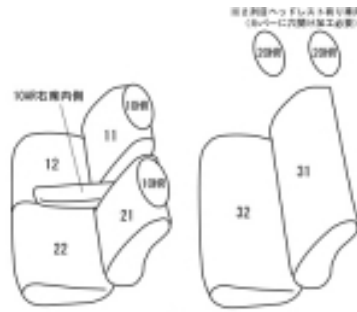

Autobacsオリジナル スタイリッシュ

ブラック×ワインステッチ

2列車全席分

トヨタ bB H12/2 ~ 17/12

商品番号	ET-0111	年式	H12(2000)/2 ~ H17(2005)/12	定員	5人
型式	NCP35				
グレード	Z/S/X/Z-Xバージョン/S-Xバージョン/S-Wバージョン/S-Wizeセレクション S-マジョーラ/S-マジョーラ-Xバージョン/Z-マジョーラ/Z-マジョーラ-Xバージョン S-クリスタルホワイトエディション/S-クリスタルホワイトエディション-Xバージョン Z-クリスタルホワイトエディション/Z-クリスタルホワイトエディション-Xバージョン Z-煌エディション-Xバージョン/S-WIZEセレクション-ナビスペシャル Z-HIDセレクション/Z-Xバージョン煌ネオエディション/S-Wバージョン-マジョーラ S-Wバージョン-HIDセレクション / Z-HIDセレクション				
適合形状	4WD 2列目背もたれ一体型 2列目ヘッドレスト有り車は、背もたれに穴開け加工必要				
シートパターン	ヘッドレスト総数	1列目肘掛	2列目肘掛	3列目肘掛	サイドエアバッグ
	4	1	0	-	設定なし
適合不可	オープンデッキ 1列目セパレートシート				