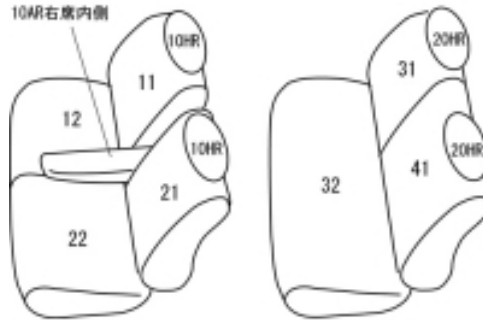

### トヨタ bB H12/2 ~ 17/12

|         |   |       |                            |       |          |
|---------|---|-------|----------------------------|-------|----------|
| 商品番号    | ET-0110   | 年式    | H12(2000)/2 ~ H17(2005)/12 | 定員    | 5人       |
| 型式      | NCP30 / NCP31   |       |                            |       |          |
| グレード    | Z/S/X/Z-Xバージョン/S-Xバージョン/S-Wバージョン/S-Wizeセレクション<br>S-マジョーラ/S-マジョーラ-Xバージョン/Z-マジョーラ/Z-マジョーラ-Xバージョン<br>S-クリスタルホワイトエディション/S-クリスタルホワイトエディション-Xバージョン<br>Z-クリスタルホワイトエディション/Z-クリスタルホワイトエディション-Xバージョン<br>Z-煌エディション-Xバージョン/S-WIZEセレクション-ナビスペシャル<br>Z-HIDセレクション/Z-Xバージョン煌ネオエディション/S-Wバージョン-マジョーラ<br>S-Wバージョン-HIDセレクション / Z-HIDセレクション |       |                            |       |          |
| 適合形状    | 2WD<br>2列目背もたれ4：6分割   |       |                            |       |          |
| シートパターン | ヘッドレスト総数  | 1列目肘掛 | 2列目肘掛                      | 3列目肘掛 | サイドエアバッグ |
|         | 4   | 1     | 0                          | -     | 設定なし     |
| 適合不可    | オープンデッキ 1列目セパレートシート   |       |                            |       |          |