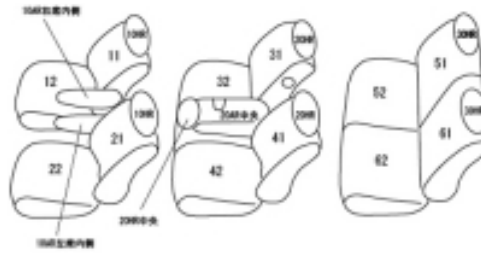

# Autobacsオリジナル スタイリッシュ ブラック×ワインステッチ 3列車全席分

## トヨタ ウィッシュ H21/4 ~ 24/3

商品番号	ET-0278	年式	H21(2009)/4 ~ H24(2012)/3		定員	7人
型式	ZGE20W / ZGE25W / ZGE21G / ZGE20G / ZGE25G					
グレード	1.8S / 2.0G / 1.8S-エアロツアラー / 1.8X-HIDセレクション					
適合形状	3列目はシートカバー取り付け後、生地の厚みによりリクライニング動作が鈍くなる場合があります					
シートパターン	ヘッドレスト総数	1列目肘掛	2列目肘掛	3列目肘掛	サイドエアバッグ	
	7	2	1	0		
適合不可	2.0Z / 2.0Z-エアロツアラー 定員違い 1.8S"MONOTONE" 合成皮革とファブリックのコンビシートのため					