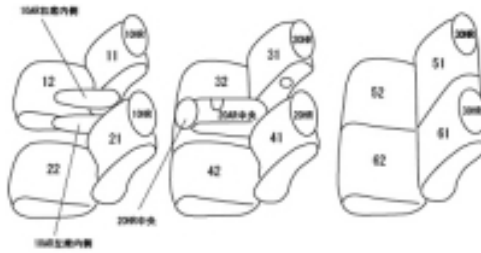

Autobacsオリジナル スタイリッシュ ブラック×ワインステッチ 3列車全席分

トヨタ ウィッシュ H21/4 ~ 24/3

商品番号	ET-0278	年式	H21(2009)/4 ~ H24(2012)/3		定員	7人
型式	ZGE20W / ZGE25W / ZGE21G / ZGE20G / ZGE25G					
グレード	1.8S / 2.0G / 1.8S-エアロツアラー / 1.8X-HIDセレクション					
適合形状	3列目はシートカバー取り付け後、生地の厚みによりリクライニング動作が鈍くなる場合があります					
シートパターン	ヘッドレスト総数	1列目肘掛	2列目肘掛	3列目肘掛	サイドエアバッグ	
	7	2	1	0		
適合不可	2.0Z / 2.0Z-エアロツアラー 定員違い 1.8S"MONOTONE" 合成皮革とファブリックのコンビシートのため					