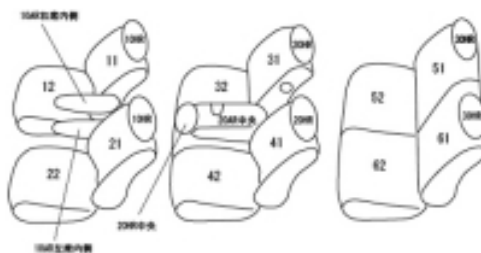

Autobacsオリジナル スタイリッシュ ブラック×ワインステッチ 3列車全席分

トヨタ ウィッシュ H21/4 ~ 24/3

| | | | | | | |
|---------|--|-------|---------------------------|-------|----------|----|
| 商品番号 | ET-0278 | 年式 | H21(2009)/4 ~ H24(2012)/3 | | 定員 | 7人 |
| 型式 | ZGE20W / ZGE25W / ZGE21G / ZGE20G / ZGE25G | | | | | |
| グレード | 1.8S / 2.0G / 1.8S-エアロツアラー / 1.8X-HIDセレクション | | | | | |
| 適合形状 | 3列目はシートカバー取り付け後、生地の厚みによりリクライニング動作が鈍くなる場合があります | | | | | |
| シートパターン | ヘッドレスト総数 | 1列目肘掛 | 2列目肘掛 | 3列目肘掛 | サイドエアバッグ | |
| | 7 | 2 | 1 | 0 | | |
| 適合不可 | 2.0Z / 2.0Z-エアロツアラー 定員違い 1.8S"MONOTONE" 合成皮革とファブリックのコンビシートのため | | | | | |