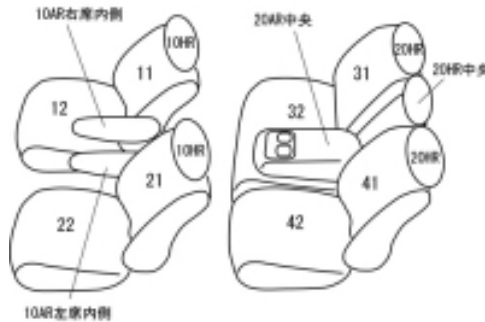

Autobacsオリジナル スタイリッシュ ブラック×ワインステッチ 2列車全席分

トヨタ ハリアー ガソリン H15/2 ~

商品番号	ET-0177	年式	H15(2003)/2 ~ H 25(2013)/11	定員	5人
型式	GSU30W / GSU35W / MCU30W / MCU35W / ACU30W / ACU35W / MHU38W				
グレード	350G / 300G / 240G / ハイブリッド				
適合形状	2列目座面(6 : 4分割) 運転席・助手席 手動シート 1列目背もたれハーフカバー				
シート パターン	ヘッドレスト総数	1列目肘掛	2列目肘掛	3列目肘掛	サイドエアバッグ
	5	2	1	-	×
適合不可	本革シート 1列目パワーシート				