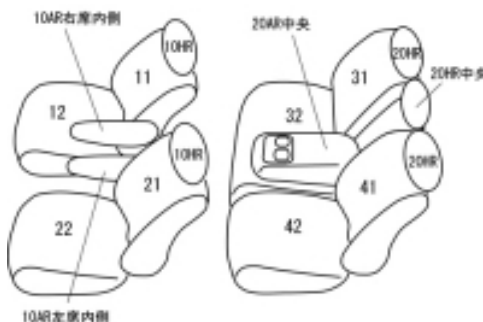

Autobacsオリジナル スタイリッシュ ブラック×ワインステッチ 2列車全席分

トヨタ ハリアー ガソリン H15/2 ~

商品番号	ET-0177	年式	H15(2003)/2 ~ H 25(2013)/11	定員	5人
型式	GSU30W / GSU35W / MCU30W / MCU35W / ACU30W / ACU35W / MHU38W				
グレード	350G / 300G / 240G / ハイブリッド				
適合形状	2列目座面(6 : 4分割) 運転席・助手席 手動シート 1列目背もたれハーフカバー				
シート パターン	ヘッドレスト総数	1列目肘掛	2列目肘掛	3列目肘掛	サイドエアバッグ
	5	2	1	-	×
適合不可	本革シート 1列目パワーシート				