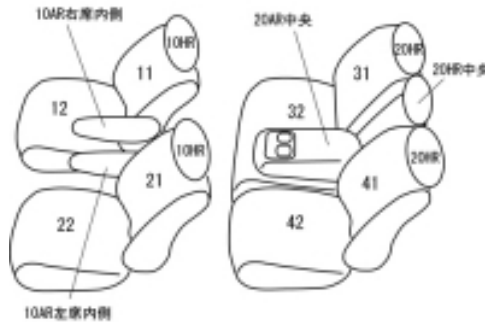

Autobacsオリジナル スタイリッシュ ブラック×ワインステッチ 2列車全席分

トヨタ ハリアー ガソリン H15/2 ~

商品番号	ET-0177	年式	H15(2003)/2 ~ H 25(2013)/11		定員	5人
型式	GSU30W / GSU35W / MCU30W / MCU35W / ACU30W / ACU35W / MHU38W					
グレード	350G / 300G / 240G / ハイブリッド					
適合形状	2列目座面(6 : 4分割) 運転席・助手席 手動シート 1列目背もたれハーフカバー					
シート パターン	ヘッドレスト総数	1列目肘掛	2列目肘掛	3列目肘掛	サイドエアバッグ	
	5	2	1	-	×	
適合不可	本革シート 1列目パワーシート					