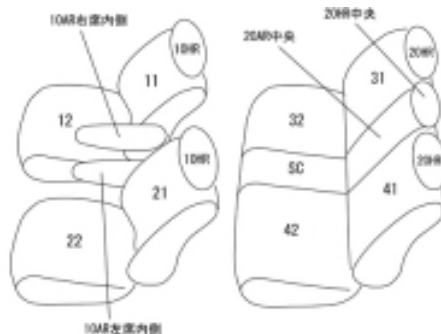

Autobacsオリジナル スタイリッシュ ブラック×ワインステッチ 2列車全席分

トヨタ ハリアー ガソリン H15/2 ~

商品番号	ET-0176	年式	H15(2003)/2 ~ H 25(2013)/11	定員	5人
型式	GSU30W / GSU31W / GSU35W / GSU36W / MCU30W / MCU31W MCU35W / MCU36W / ACU30W / ACU35W / MHU38W				
グレード	350G-プレミアムLパッケージ / 350G-Lパッケージ (-プライムセレクション) 300G-プレミアムLパッケージ / 300G-Lパッケージ / 240G-プレミアムLパッケージ 240G-Lパッケージ (-プライムセレクション) (-リミテッド) (-アルカンターラセレクション) 300G-アルカンターラバージョン / 240G-アルカンターラバージョン ハイブリッド-Lパッケージ / AIRS / ザガート				
適合形状	2列目座面(4 : 2 : 4分割シート) / 運転席パワーシート / 助手席パワーシート・手動シート両対応 2列目アームレストのカップホルダー使用可 1列目背もたれハーフカバー 2列目アームレスト収納部背面カバー無し				
シート パターン	ヘッドレスト総数	1列目肘掛	2列目肘掛	3列目肘掛	サイドエアバッグ
	5	2	1	-	×
適合不可	本革シート プレミアム-Sパッケージ / 300G-Lパッケージアルカンターラプライムバージョン 240G-Lパッケージアルカンターラプライムバージョン ハイブリッド-Lパッケージアルカンターラプライムバージョン プライムバージョン 本革&アルカンターラシート				