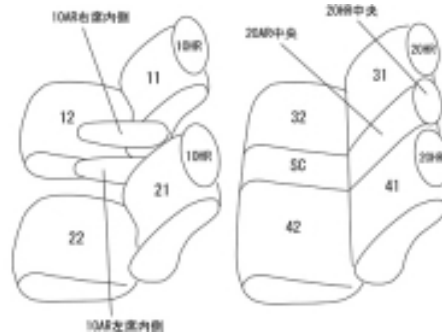

Autobacsオリジナル スタイリッシュ

ブラック×ワインステッチ

2列車全席分

トヨタ ハリアー ガソリン H15/2 ~

| | | | | | | |
|-------------|--|-------|--------------------------------|-------|----------|----|
| 商品番号 | ET-0176 | 年式 | H15(2003)/2 ~ H 25(2013)/11 | | 定員 | 5人 |
| 型式 | GSU30W / GSU31W / GSU35W / GSU36W / MCU30W / MCU31W MCU35W / MCU36W / ACU30W / ACU35W / MHU38W | | | | | |
| グレード | 350G-プレミアムLパッケージ / 350G-Lパッケージ (-プライムセレクション) 300G-プレミアムLパッケージ / 300G-Lパッケージ / 240G-プレミアムLパッケージ 240G-Lパッケージ (-プライムセレクション) (-リミテッド) (-アルカンターラセレクション) 300G-アルカンターラバージョン / 240G-アルカンターラバージョン ハイブリッド-Lパッケージ / AIRS / ザガート | | | | | |
| 適合形状 | 2列目座面(4 : 2 : 4分割シート) / 運転席パワーシート / 助手席パワーシート・手動シート両対応 2列目アームレストのカップホルダー使用可 1列目背もたれハーフカバー 2列目アームレスト収納部背面カバー無し | | | | | |
| シート パターン | ヘッドレスト総数 | 1列目肘掛 | 2列目肘掛 | 3列目肘掛 | サイドエアバッグ | |
| | 5 | 2 | 1 | - | × | |
| 適合不可 | 本革シート プレミアム-Sパッケージ / 300G-Lパッケージアルカンターラプライムバージョン 240G-Lパッケージアルカンターラプライムバージョン ハイブリッド-Lパッケージアルカンターラプライムバージョン プライムバージョン 本革&アルカンターラシート | | | | | |