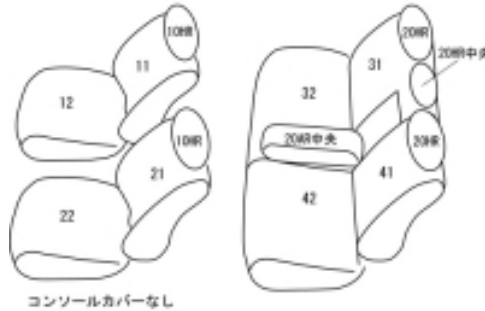

Autobacsオリジナル スタイリッシュ ブラック×ワインステッチ 2列車全席分

トヨタ ハイラックス サーフ H14/11～

商品番号	ET-0132	年式	H14(2002)/11～ H21(2009)/7	定員	5人
型式	N210 / N215				
グレード	SSR-G / SSR-X / SSR-X Vセレクション / SSR-X リミテッド SSR-X 60th スペシャルエディション / SSR-X 20th アニバーサリーエディション SSR-X アメリカンバージョン				
適合形状					
シート パターン	ヘッドレスト総数	1列目肘掛	2列目肘掛	3列目肘掛	サイドエアバッグ
	5	0	1	-	
適合不可	本革シート / パワーシート 2009.7 車両販売終了				