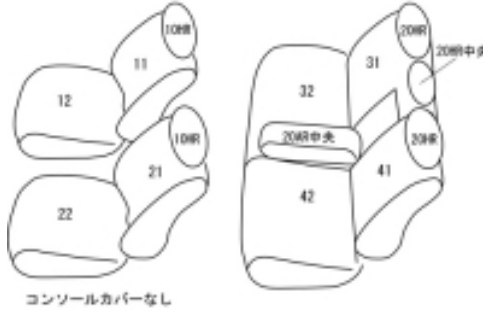

Autobacsオリジナル スタイリッシュ  
ブラック×ワインステッチ  
2列車全席分

トヨタ ハイラックス サーフ H14/11～

商品番号	ET-0132	年式	H14(2002)/11～ H21(2009)/7	定員	5人
型式	N210 / N215				
グレード	SSR-G / SSR-X / SSR-X Vセレクション / SSR-X リミテッド SSR-X 60th スペシャルエディション / SSR-X 20th アニバーサリーエディション SSR-X アメリカンバージョン				
適合形状					
シート パターン	ヘッドレスト総数	1列目肘掛	2列目肘掛	3列目肘掛	サイドエアバッグ
	5	0	1	-	
適合不可	本革シート / パワーシート 2009.7 車両販売終了				