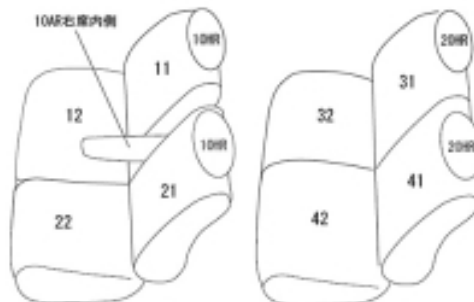

Autobacsオリジナル スタイリッシュ ブラック×ワインステッチ 軽自動車全席分

マツダフレア

商品番号	ES-6051	年式	R8(2026)/1~	定員	4人
型式	MJ85S				
グレード	G				
適合形状	フロントアームレストボックス無し・シートリフター未装備車に対応 2WD・4WD 共に対応 シートヒーター（2WDは運転席のみ、4WDは運転席・助手席に標準装備） 対応しています。				
シート パターン	ヘッドレスト総数	1列目肘掛	2列目肘掛	3列目肘掛	サイドエアバッグ
	4	1	0		設定なし
適合不可	フロントアームレストボックス有り・シートリフター装備車 オプションのラゲッジマット（バンパーカバー付）または、ラゲッジマット（シート背裏あり）を装備されている場合、マジックテープで直接シートに固定されているため、シートカバー装着後は元通りに固定することができません。				

商品コード：01844088

JANコード：4549802364829