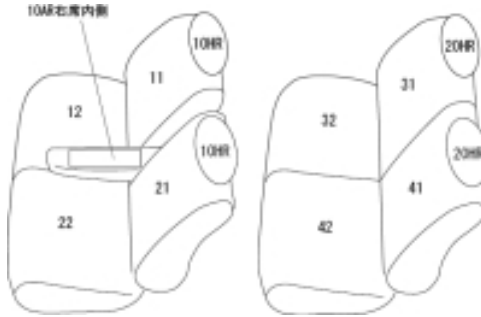

Autobacsオリジナル スタイリッシュ ブラック×ワインステッチ 軽自動車全席分

マツダ フレア

商品番号	ES-6052	年式	R8(2026)/1~	定員	4人
型式	MJ95S				
グレード	HYBRID XS				
適合形状	フロントアームレストボックス有り・シートリフター装備車に対応 2WD・4WD 共に対応 シートヒーター標準装備 対応しています。 本商品は、2026年1月15日以降の商品改良後モデルに適合します。 商品改良前後の判別が難しい場合は、販売店へお問い合わせください。 ご自身で判別される場合は、こちらをご確認ください 【フレア：商品改良前後の見分け方】				
シート パターン	ヘッドレスト総数	1列目肘掛	2列目肘掛	3列目肘掛	サイドエアバッグ
	4	1	0		
適合不可	フロントアームレストボックス無し・シートリフター未装備車 オプションのラゲッジマット（バンパーカバー付）または、ラゲッジマット（シート背裏あり）を装備されている場合、マジックテープで直接シートに固定されているため、シートカバー装着後は元通りに固定することができません。				

商品コード：01844089

JANコード：4549802365635