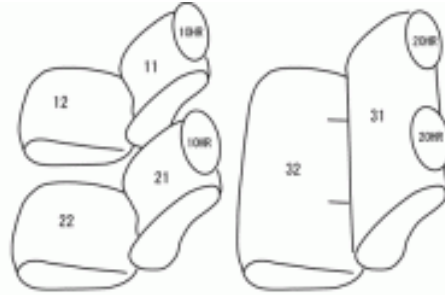

## ブラック×ワインステッチ

### 2列車全席分

## トヨタハイエースバン H16/8～24/4

2列目座面シートベルト穴有り

商品番号	ET-0237	年式	H16(2004)/8～H 24(2012)/4		定員	5人
型式	KDH200 / KDH201 / KDH205 / KDH206 / KDH211 / KDH216 / TRH200 / TRH211 / TRH216					
グレード	S-GL					
適合形状	2列目シートベルト付き（オプション） 標準ルーフ、ミドルルーフ、共にシート形状同じ WIDEのお車は、車種を選択の画面で『ハイエースWIDE』を選択いただき、ご確認ください。					
シート パターン	ヘッドレスト総数	1列目肘掛	2列目肘掛	3列目肘掛	サイドエアバッグ	
	4	0	0	-	設定なし	
適合不可	ワゴン/コミューター					