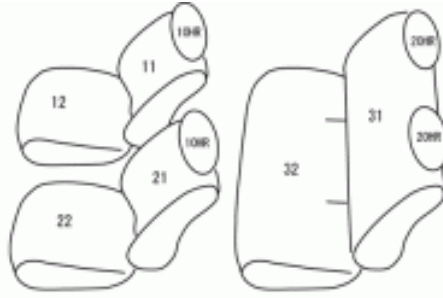

Autobacsオリジナル スタイリッシュ ブラック×ワインステッチ 2列車全席分

トヨタハイエースバン H16/8～24/4

2列目座面シートベルト穴有り

商品番号	ET-0237	年式	H16(2004)/8～H 24(2012)/4	定員	5人
型式	KDH200 / KDH201 / KDH205 / KDH206 / KDH211 / KDH216 / TRH200 / TRH211 / TRH216				
グレード	S-GL				
適合形状	2列目シートベルト付き（オプション） 標準ルーフ、ミドルルーフ、共にシート形状同じ WIDEのお車は、車種を選択の画面で『ハイエースWIDE』を選択いただき、ご確認ください。				
シート パターン	ヘッドレスト総数	1列目肘掛	2列目肘掛	3列目肘掛	サイドエアバッグ
	4	0	0	-	設定なし
適合不可	ワゴン/コミューター				