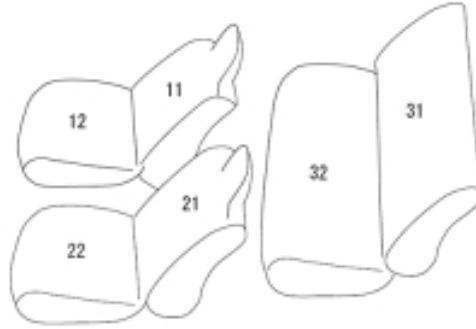

Autobacsオリジナル スタイリッシュ
ブラック×ワインステッチ
2列車全席分

マツダ ファミリアバン

商品番号	ET-1461	年式	R8(2026)/2~	定員	5人
型式	NCP160M / NCP165M				
グレード	VE				
適合形状	フロントシート：シート一体式（背もたれとヘッドレストが一体になったタイプ） リヤシート：シート一体式（背もたれ一体型・ヘッドレストなし） ガソリン車 本商品は、2026年1月30日以降の一部改良後モデルに適合します。 一部改良前後の判別が難しい場合は、販売店へお問い合わせください。 ご自身で判別される場合は、こちらをご確認ください 【ファミリアバン：一部改良前後の見分け方】				
シート パターン	ヘッドレスト総数	1列目肘掛	2列目肘掛	3列目肘掛	サイドエアバッグ
	0	0	0	-	設定なし
適合不可	GX フロントシート：上下可動式ヘッドレスト / リヤシート：シート分離式ヘッドレスト ハイブリッド車				