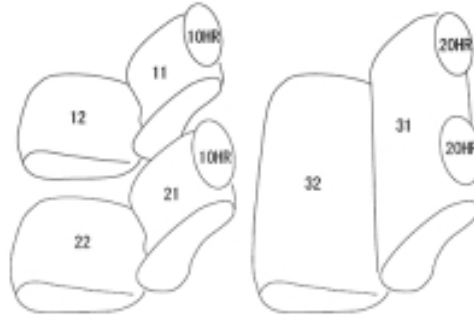

Autobacsオリジナル スタイリッシュ ブラック×ワインステッチ 2列車全席分

マツダ ファミリアバン

商品番号	ET-1463	年式	R8(2026)/2~	定員	5人
型式	NCP160M / NCP165M				
グレード	GX				
適合形状	フロントシート：上下可動式（背もたれと分離式ヘッドレスト） リヤシート：分離式ヘッドレスト（背もたれ一体型・ヘッドレスト付） ガソリン車 本商品は、2026年1月30日以降の一部改良後モデルに適合します。 一部改良前後の判別が難しい場合は、販売店へお問い合わせください。 ご自身で判別される場合は、こちらをご確認ください 【ファミリアバン：一部改良前後の見分け方】				
シート パターン	ヘッドレスト総数	1列目肘掛	2列目肘掛	3列目肘掛	サイドエアバッグ
	4	0	0	-	設定なし
適合不可	VE フロントシート：シート一体式（背もたれとヘッドレストが一体になったタイプ）/ リヤシート：シート一体式（背もたれ一体型・ヘッドレストなし） ハイブリッド車				