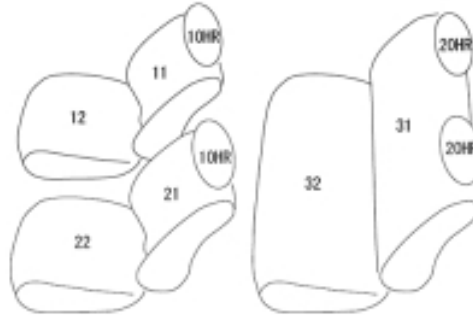

Autobacsオリジナル スタイリッシュ
ブラック×ワインステッチ
2列車全席分

マツダ ファミリアバン

商品番号	ET-1463	年式	R8(2026)/2~	定員	5人
型式	NCP160M / NCP165M				
グレード	GX				
適合形状	フロントシート：上下可動式（背もたれと分離式ヘッドレスト） リヤシート：分離式ヘッドレスト（背もたれ一体型・ヘッドレスト付） ガソリン車 本商品は、2026年1月30日以降の一部改良後モデルに適合します。 一部改良前後の判別が難しい場合は、販売店へお問い合わせください。 ご自身で判別される場合は、こちらをご確認ください 【ファミリアバン：一部改良前後の見分け方】				
シート パターン	ヘッドレスト総数	1列目肘掛	2列目肘掛	3列目肘掛	サイドエアバッグ
	4	0	0	-	設定なし
適合不可	VE フロントシート：シート一体式（背もたれとヘッドレストが一体になったタイプ）/ リヤシート：シート一体式（背もたれ一体型・ヘッドレストなし） ハイブリッド車				