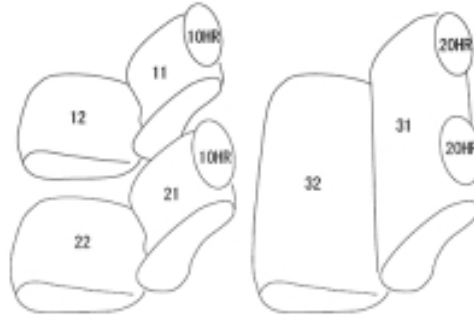

Autobacsオリジナル スタイリッシュ
ブラック×ワインステッチ
2列車全席分

マツダ ファミリアバン

商品番号	ET-1466	年式	R8(2026)/2~	定員	5人
型式	NHP160M				
グレード	GX				
適合形状	フロントシート：上下可動式（背もたれと分離式ヘッドレスト） リヤシート：分離式ヘッドレスト（背もたれ一体型・ヘッドレスト付） ハイブリッド車 本商品は、2026年1月30日以降の一部改良後モデルに適合します。 一部改良前後の判別が難しい場合は、販売店へお問い合わせください。 ご自身で判別される場合は、こちらをご確認ください 【ファミリアバン：一部改良前後の見分け方】				
シート パターン	ヘッドレスト総数	1列目肘掛	2列目肘掛	3列目肘掛	サイドエアバッグ
	4	0	0	-	設定なし
適合不可	VE/DX フロントシート：シート一体式（背もたれとヘッドレストが一体になったタイプ）/ リヤシート：シート一体式（背もたれ一体型・ヘッドレストなし） ガソリン車				