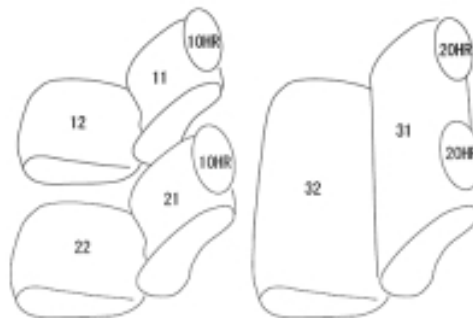

# Autobacsオリジナル スタイリッシュ ブラック×ワインステッチ 2列車全席分

## マツダ ファミリアバン

商品番号	ET-1466	年式	R8(2026)/2~	定員	5人
型式	NHP160M				
グレード	GX				
適合形状	フロントシート：上下可動式（背もたれと分離式ヘッドレスト） リヤシート：分離式ヘッドレスト（背もたれ一体型・ヘッドレスト付）  ハイブリッド車  本商品は、2026年1月30日以降の一部改良後モデルに適合します。 一部改良前後の判別が難しい場合は、販売店へお問い合わせください。 ご自身で判別される場合は、こちらをご確認ください 【ファミリアバン：一部改良前後の見分け方】				
シート パターン	ヘッドレスト総数	1列目肘掛	2列目肘掛	3列目肘掛	サイドエアバッグ
	4	0	0	-	設定なし
適合不可	VE/DX フロントシート：シート一体式（背もたれとヘッドレストが一体になったタイプ）/ リヤシート：シート一体式（背もたれ一体型・ヘッドレストなし）  ガソリン車				