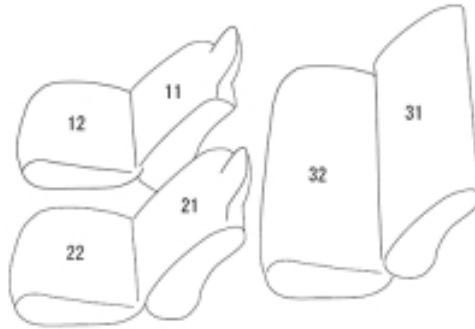

Autobacsオリジナル スタイリッシュ
ブラック×ワインステッチ
2列車全席分

マツダ ファミリアバン

商品番号	ET-1464	年式	R8(2026)/2~	定員	5人
型式	NHP160M				
グレード	DX / VE				
適合形状	フロントシート：シート一体式（背もたれとヘッドレストが一体になったタイプ） リヤシート：シート一体式（背もたれ一体型・ヘッドレストなし） ハイブリッド車 本商品は、2026年1月30日以降の一部改良後モデルに適合します。 一部改良前後の判別が難しい場合は、販売店へお問い合わせください。 ご自身で判別される場合は、こちらをご確認ください 【ファミリアバン：一部改良前後の見分け方】				
シート パターン	ヘッドレスト総数	1列目肘掛	2列目肘掛	3列目肘掛	サイドエアバッグ
	0	0	0	-	設定なし
適合不可	GX フロントシート：上下可動式（背もたれと分離式ヘッドレスト） / リヤシート：分離式ヘッドレスト（背もたれ一体型・ヘッドレスト付） ガソリン車				